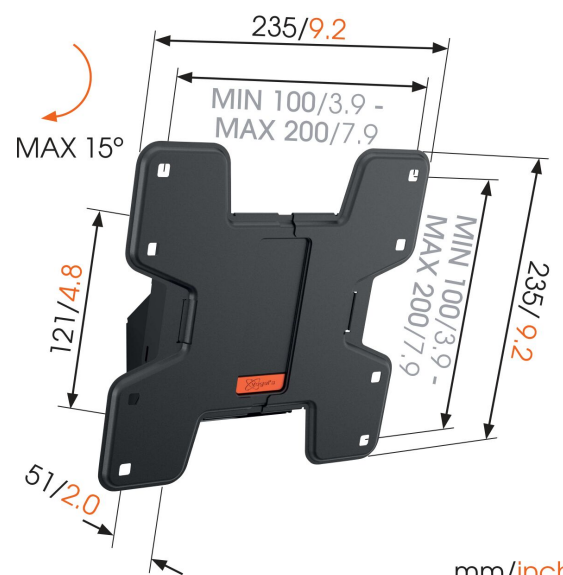

## WALL 2115 Uchylny uchwyt do telewizora

mm/inch  
VESA mounting holes

## WALL 2115 Uchylny uchwyt do telewizora

### Specyfikacja

Numer artykułu (SKU)	8350610
Kolor	Czarny
Kod EAN pojedynczego opakowania	8712285329968
Rozmiar produktu	S
Certyfikat TÜV	Tak
Uchylny	Uchylny do 15°
Gwarancja	Dożywotnia
Min. rozmiar ekranu (cale)	19
Maks. rozmiar ekranu (cale)	40
Maks. nośność (kg/Lbs)	15 / 33.07
Maks. rozmiar śrub	M8
Maks. wysokość części łączącej (mm)	235
Maks. szerokość części łączącej (mm)	235
Certyfikaty	TÜV
Min. odległość od ściany (mm / inch)	51 / 2.01
Uniwersalny lub stały rozkład otworów montażowych	Nieruchomy