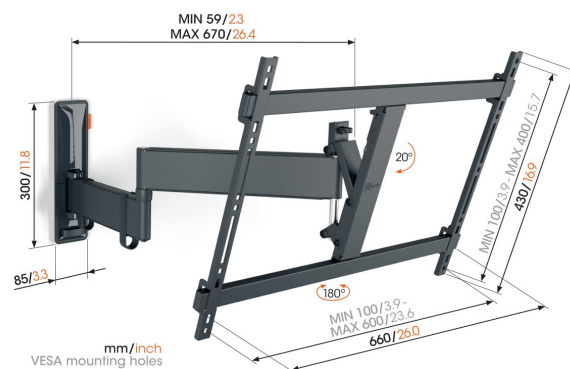

## TVM 3645 Staffa TV Girevole (nero)

### Benefici chiave

- Movimento OneFinger™ fluido - Grazie ai cuscinetti rivestiti e alle staffe di precisione in acciaio
- Tieni la tua TV sempre in piano (orizzontalmente e verticalmente)
- Clip per cavi incluse: guida i tuoi cavi dalla TV alla parete
- Blocca e rilascia facilmente con TiltAnchor™
- Ruota la tua TV fino a 180° grazie ai lunghi bracci di 67 cm

### Elegante e sicuro: supporto a parete per TV Full-motion, per TV da 40 a 77 pollici

Con l'elegante supporto a parete per TV COMFORT Full-Motion+, puoi goderti al massimo la tua TV di grandi dimensioni. Questo supporto a parete può ruotare fino a 180° e inclinarsi fino a 20°, per un comfort di visione ottimale. È progettato per l'uso intensivo, quindi è ideale per le famiglie con bambini. È garantito che la tua TV sia montata in modo sicuro. Il supporto a parete è adatto a TV da 40 a 77 pollici con peso fino a 35 kg.

# Specifiche

Numero dell'articolo (SKU)	3836450
Colore	Nero
EAN scatola singola	8712285347887
Dimensione prodotto	L
Certificazione TÜV	Si
Inclinazione	Inclinazione fino a 20°
Rotazione	A 180°
Garanzia	10 anni
Dimensione minima dello schermo (pollici)	40
Dimensione massima dello schermo (pollici)	77
Massimo peso di carico (kg)	35
Min. hole pattern	100mm x 100mm
Max. hole pattern	600mm x 400mm
Dimensione massima del bullone	M8
Altezza massima dell'interfaccia (mm)	430
Larghezza massima dell'interfaccia (mm)	660
Gestione del cablaggio	Fermacavo
Distanza massima dal muro (mm)	670
Disposizione orizzontale massima del foro di montaggio (mm)	600
Disposizione verticale massima del foro di montaggio (mm)	400
Distanza minime dal muro (mm)	59
Numero di punti perno	3
Livella inclusa	Si
Struttura con misure standard o universali	Universale
Premi	Good Industrial Design Award