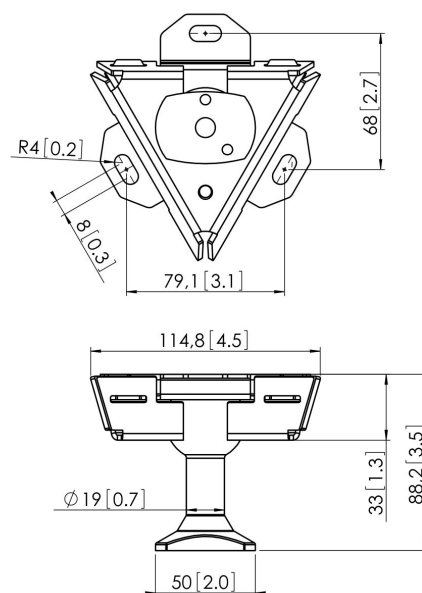

PUC 1040 Plaque de plafond multidirectionnelle

La plaque de plafond PUC 1040 fait partie du système modulaire Connect-it vous permettant de créer votre propre solution de montage au plafond pour les écrans de petite et moyenne taille.

PUC 1040 Plaque de plafond multidirectionnelle

Spécifications

N° d'article (SKU)	7210404
Couleur	Argent
EAN emballage unitaire	8712285317101
Certifié TÜV	Oui
Inclinaison	Inclinaison jusqu'à 90°
Pivoter	Jusqu'à 360°
Garantie	5 ans
Charge max. (kg)	30
Options de plaque de plafond	Incliné (multidirectionnel)
Fischer intégré	Oui
Options de hauteur	Hauteur fixe
Distance max. au plafond - centre écran (mm)	85
Distance min. au plafond - centre écran (mm)	85