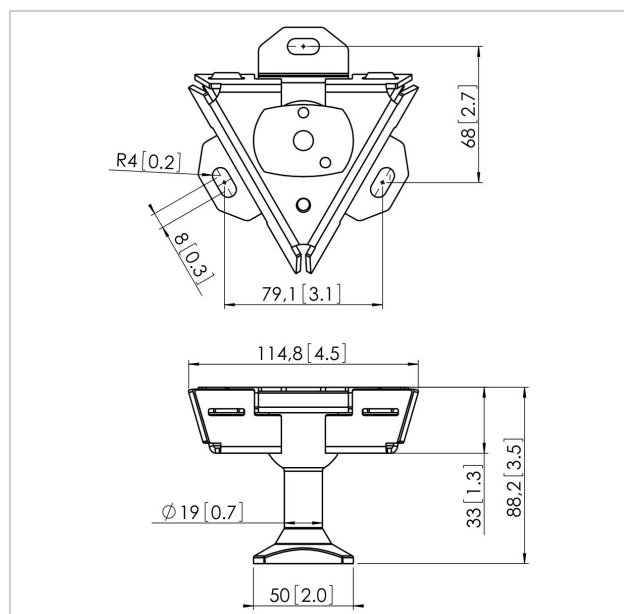

PUC 1040 Plaque de plafond multidirectionnelle

N° d'article (SKU)
Couleur

7210404
Argent

La plaque de plafond PUC 1040 fait partie du système modulaire Connect-it vous permettant de créer votre propre solution de montage au plafond pour les écrans de petite et moyenne taille.

PUC 1040 Plaque de plafond multidirectionnelle

www.vogels.com

VOGEL'S HOLDING BV 2019 (c) Tous droits réservés.
Sous réserve d'erreurs d'impression et de modifications techniques ou de prix.
Date :2019-05-09

Spécifications

N° type produit	PUC 1040
N° d'article (SKU)	7210404
Couleur	Argent
EAN emballage unitaire	8712285317101
Certifié TÜV	Oui
Inclinaison	Inclinaison jusqu'à 90°
Pivoter	Jusqu'à 360°
Garantie	5 ans
Charge max. (kg)	30
Options de plaque de plafond	Incliné (multidirectionnel)
Fischer intégré	Oui
Options de hauteur	Hauteur fixe