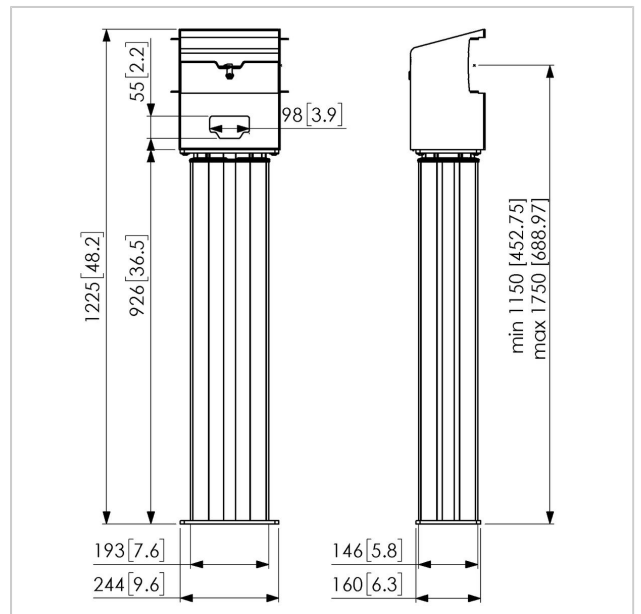

Compatibel met Connect-itDe gemotoriseerde lift van Vogel's is een nieuw onderdeel van onze modulaire Connect-it-serie en is dus compatibel met onze buizen, strips en accessoires. De gemotoriseerde displaylift kan rechtstreeks op de vloer worden bevestigd. Met de optionele muurbeugel kunt u ook deze vloeroplossing aan de wand bevestigen. Uiteraard kan de lift ook aan de Connect-it-vloerplaat of een trolley worden bevestigd. Met de gemotoriseerde displaylift van Vogel's kunnen onderwijzers en presentatoren hun content naar een hoger niveau tillen.

## Specificaties

Numer producttype	PFFE 7131
Artikelnummer (SKU)	7371314
Kleur	Zilver
EAN enkele doos	8712285337185
TÜV-gecertificeerd	Ja
Garantie	5 jaar
Min. grootte beeldscherm (inch)	50
Max. grootte beeldscherm (inch)	90
Max. laadgewicht (kg)	150
Max. afstand tot vloer vanaf midden beeldscherm (mm)	1750
Min. afstand tot vloer vanaf midden beeldscherm (mm)	1150
Gemotoriseerd	True
Productgroep	Motorized lift module
Op afstand te bedienen	Ja
Travel	600
Productlijn	Connect-it