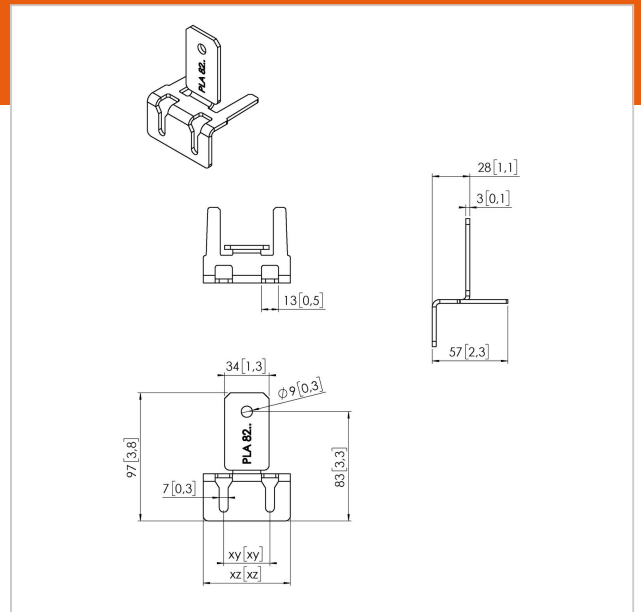

PLA 8207 LED-Adapter oben/ unten, 1 St.

Artikelnummer (SKU)
Farbe

7182074
Edelstahl

Entscheidende Vorteile

- Einfache Installation

Der PLA 8207 ist ein auf Maß gefertigter Adapter, der auf der Ober- oder Unterseite der LED-Videowand verwendet werden kann. Die Größe der Halterung ist je nach LED-Panel-Modell unterschiedlich.

PLA 8207 LED-Adapter oben/ unten, 1 St.

www.vogels.com

VOGEL'S HOLDING BV 2019 (c) Alle Rechte vorbehalten.
Vorbehaltlich Druckfehler, technischer und Preisänderungen.
Datum: 2019-08-09

Technische Daten

Produkttyp-Nummer	PLA 8207
Artikelnummer (SKU)	7182074
Farbe	Edelstahl
EAN-Einzelbox	8712285339189
TÜV-zertifiziert	Ja
Garantie	5 Jahre