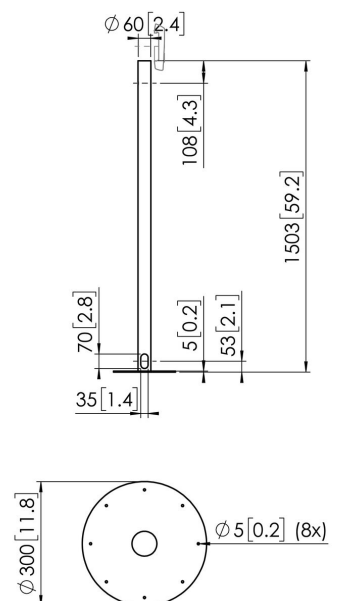

PFA 9155 Pied de sol pour écran

Principaux avantages

- Design haut de gamme élégant
- Modulaire
- Rangement des câbles

Le pied de sol pour écran PFA 9155 fait partie du système modulaire, ce qui vous permet de créer votre propre solution au sol.