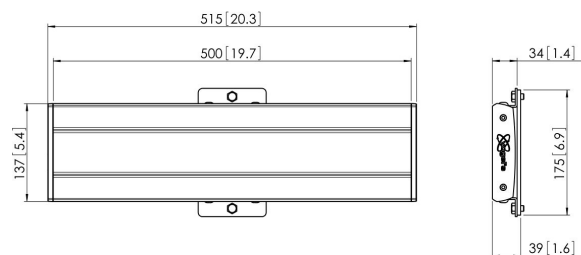

PFB 3405 Płyta mocująca czarna

PFB 34xx to płyta mocująca, która jest częścią modułowej serii Connect-it, która pozwala na stworzenie własnego rozwiązania sufitowego lub podłogowego do średnich i dużych monitorów.

PFB 3405 Plyta mocująca czarna

Specyfikacja

Numer artykułu (SKU)	7234050
Kolor	Czarny
Kod EAN pojedynczego opakowania	8712285329425
Szerokość	515
Certyfikat TÜV	Tak
Gwarancja	5-letnia
Maks. wysokość części łączącej (mm)	180
Maks. szerokość części łączącej (mm)	515
Wkręty Fischer® w zestawie	Tak
Maks. głębokość części łączącej	35
Maks. szerokość rozkładu otworów (mm)	450
Maks. nośność na drążku (kg)	80
Maks. obciążenie na ścianie (kg)	53
Min. szerokość rozkładu otworów (mm)	100