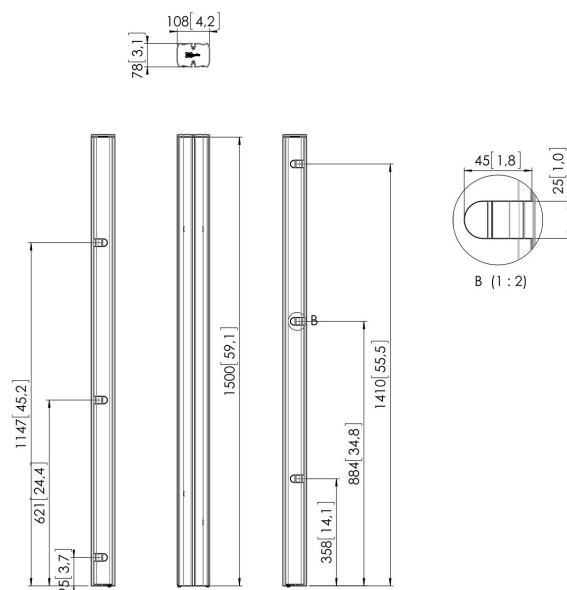

PUC 2715 Profil czarna

Profile są łącznikiem pomiędzy płytą podłogową a interfejsem monitora i są dostępne w trzech długościach, 150, 180 i 200 cm. Profile posiadają system organizacji kabli (CIS) i mogą być użyte z akcesoriami Connect-it. Profile PUC 27xx mogą być użyte tylko z rozwiązaniami podłogowymi.

PUC 2715 Profil czarna

Specyfikacja

Numer artykułu (SKU)	7227150
Kolor	Czarny
Kod EAN pojedynczego opakowania	8712285323621
Długość	1500
Certyfikat TÜV	Tak
Gwarancja	5-letnia
Wyświetlacze ustawione plecami do siebie	True
Wyjątki Connect It	2x if inches gte 65