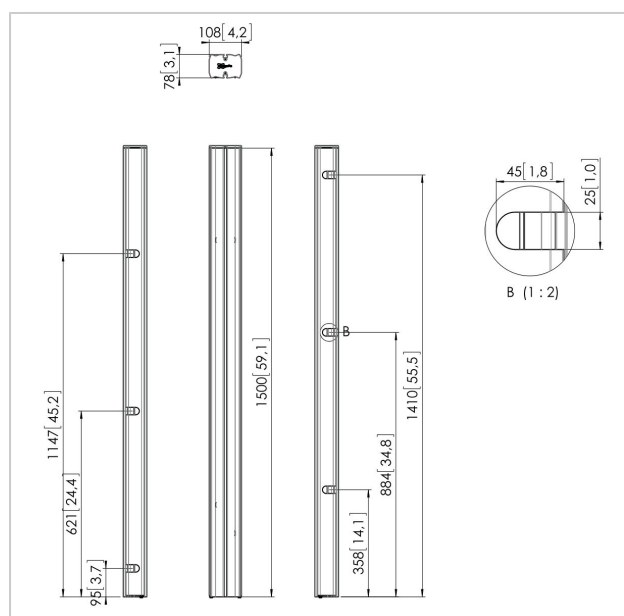

PUC 2715 Profil czarna

Numer artykułu (SKU)
Kolor

7227150
Czarny

Kluczowe atuty

- Kabeldoorvoersysteem
- Modułowy

Profile są łącznikiem pomiędzy płytą podłogową a interfejsem monitora i są dostępne w trzech długościach, 150, 180 i 200 cm. Profile posiadają system organizacji kabli (CIS) i mogą być użyte z akcesoriami Connect-it. Profile PUC 27xx mogą być użyte tylko z rozwiązaniami podłogowymi.

Vogel's Connect-it Floor (wózki i standy) to unikalny elastyczny system. Przy użyciu zaledwie kilku standardowych komponentów, można stworzyć rozwiązanie do każdego zastosowania. Od standów podłogowych na jeden monitor w witrynie sklepu, monitory plecami do siebie na lotnisku do ruchomego systemu wideokonferencyjnego dla korporacji, zestawy Connect-it Floor pasują do każdej sytuacji. Istnieje możliwość montażu małych, średnich i bardzo dużych monitorów, maksymalnie do 160 kg. Zestawy Connect-it Floor dostępne są w kolorach czarny i srebrny, aby pasować do każdego wnętrza.

PUC 2715 Profil czarna

www.vogels.com

VOGEL'S HOLDING BV 2019 (c) Wszystkie prawa zastrzeżone.
Z zastrzeżeniem błędów drukarskich, technicznych i zmian cen.
Data: 2019-05-10

Specyfikacja

Numer rodzaju produktu	PUC 2715
Numer artykułu (SKU)	7227150
Kolor	Czarny
Kod EAN pojedynczego opakowania	8712285323621
Długość	1500
Certyfikat TÜV	Tak
Gwarancja	5-letnia
Wyświetlacze ustawione plecami do siebie	True
Wyjątki Connect It	2x if inches gte 65