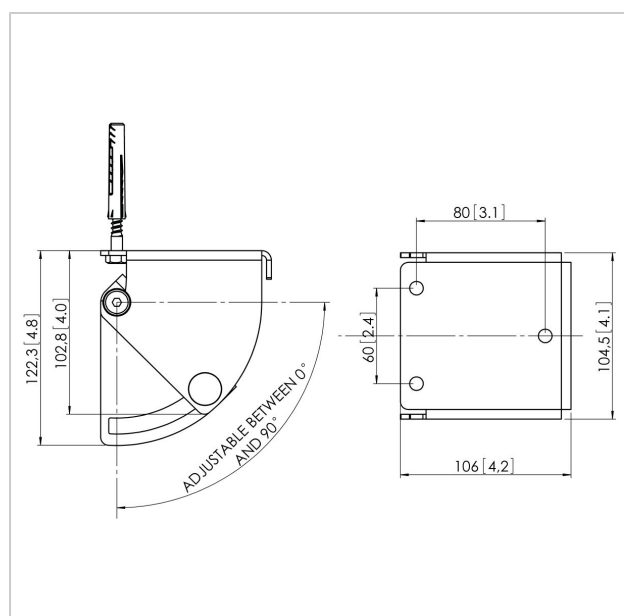

## PUC 1030 Płyta sufitowa uchylno-obrotowa

Numer artykułu (SKU)  
Kolor

7210304  
Srebrny

PUC 1030 płyta sufitowa jest częścią modułowej serii Connect-it, która pozwala na stworzenie własnego rozwiązania sufitowego do małych i średnich monitorów.

## PUC 1030 Płyta sufitowa uchylno-obrotowa

[www.vogels.com](http://www.vogels.com)

VOGEL'S HOLDING BV 2019 (c) Wszystkie prawa zastrzeżone.  
Z zastrzeżeniem błędów drukarskich, technicznych i zmian cen.  
Data:2019-05-09

### Specyfikacja

Numer rodzaju produktu	PUC 1030
Numer artykułu (SKU)	7210304
Kolor	Srebrny
Kod EAN pojedynczego opakowania	8712285317088
Wysokość	122
Długość	106
Szerokość	104
Certyfikat TÜV	Tak
Uchylny	Uchylny do 90°
Obrót	Do 360°
Gwarancja	5-letnia
Maks. nośność (kg)	30
Warianty płyt sufitowych	Płaska/nachylona 0-90°
Wkręty Fischer® w zestawie	Tak