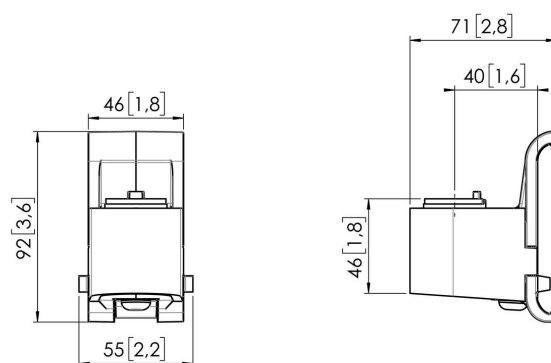

MOMO C203 Adapter kolumnowy do komponentów listwy połączeniowej (czarny)

Kluczowe atuty

- Regulowana wysokość
- Odpowiedni dla jednego, dwóch lub całej serii monitorów
- Łatwy montaż
- Elastyczny system modułowy
- Certyfikat TÜV / 10-letnia gwarancja

Zbuduj idealne ramię do monitora Adapter kolumnowy MOMO C203 do komponentów listwy połączeniowej jest częścią ramion serii MOMO Motion i Motion+. Specjalnie zaprojektowany do montażu ramienia monitora lub elementu połączeniowego na listwie połączeniowej. Nieskończone możliwości Stwórz konfigurację wielomonitrową z pomocą zaledwie kilku komponentów. Obejmuje zarówno pozycje proste, jak i kątowe. Ramię do monitora serii MOMO instaluje się przy użyciu tylko jednego klucza imbusowego, który jest sprytnie zintegrowany z produktem. W ten sposób odpowiednie narzędzie będziesz mieć zawsze pod ręką.

MOMO C203 Adapter kolumnowy do komponentów listwy połączeniowej (czarny)

Specyfikacja

Numer artykułu (SKU)	7162030
Kolor	Czarny
Kod EAN pojedynczego opakowania	8712285354229
Wysokość	92
Szerokość	55
Głębokość	71
Certyfikat TÜV	Tak
Gwarancja	10-letnia
Ogranicznik obrotu	True