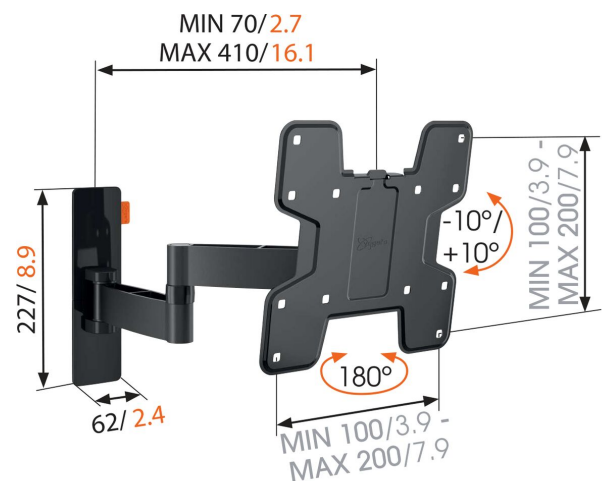

WALL 2145 Soporte TV Giratorio (negro)

Para TV de hasta 40 pulgadas (102 cm)

WALL 2125 es un soporte de pared duradero, adecuado para TV de 19 a 40 pulgadas (48 a 102 cm) con un peso de hasta 15 kg (33 libras). Visionado flexible desde cualquier lugar de la habitación. Ahora podrás disfrutar y mirar la TV desde distintos lugares con el soporte de pared articulado WALL 2145 de Vogel's. El visionado perfecto desde la mesa y la sala de estar próxima. La mejor opción para mirar tu programa favorito de TV desde distintos lugares.

mm/inch
VESA mounting holes

WALL 2145 Soporte TV Giratorio (negro)

Especificaciones

Número de artículo (SKU)	8353060
Color	Negro
Caja individual EAN	8712285327742
Tamaño de producto	S
Certificación TÜV	Si
Inclinación	Inclinable -10°/+10°
Girar	Articulado (hasta 180°)
Garantía	Vida útil
Tamaño mín. de pantalla (pulgadas)	19
Tamaño máx. de pantalla (pulgadas)	40
Carga máx. de peso (kg/Lbs)	15 / 33.07
Tamaño máx. de perno	M8
Altura máx. de interfaz (mm)	301
Anchura máx. de interfaz (mm)	302
Certificaciones	TÜV
Distancia máx. a la pared (mm / inch)	410 / 16.14
Distancia mín. a la pared (mm / inch)	70 / 2.76
Número de puntos de pivote	3
Patrón de orificios universal o fijo	Fijo