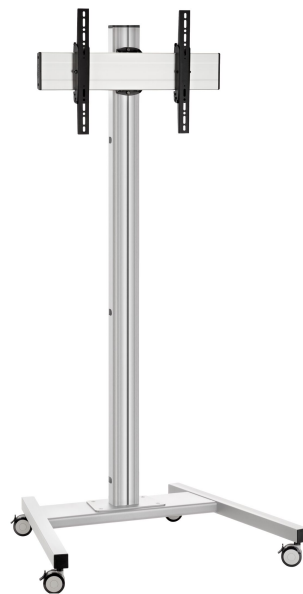

T2044S Displaywagen

Wagen set T2044

Bildschirmgröße: Passgröße: 400x400Max. Last: 60 kg - 132 lbs
 Set bestehend aus: • 1x PFT 8520 Wagenrahmen • 1x PUC 2720 Profil 200 cm • 1x PFB 3405 Bildschirm-Adapterstange • 1x PFS 3304 Bildschirm-Adapterstreifen

T2044S Displaywagen

Technische Daten

Artikelnummer (SKU)	7953034
Farbe	Silber
EAN-Einzelbox	8712285333088
Höhe	2141
Breite	979
Tiefe	821
TÜV-zertifiziert	Ja
Neigbar	Bis zu 20° neigbar
Garantie	5 Jahre
Max. Gewichtslast (kg/Lbs)	60 / 132.28
Min. hole pattern	100mm x 100mm
Max. hole pattern	420mm x 450mm
Max. Schraubengröße	M8
Max. Schnittstellenhöhe (mm)	450
Max. Breite der Schnittstelle (mm)	515
Max. Abstand zum Boden - zentrales Display (mm)	2041
Max. horizontale Lochung (mm)	420
Max. Bildschirmgröße (Zoll)	65
Max. vertikale Lochung (mm)	450
Min. horizontale Lochung (mm)	100
Min. vertikale Lochung (mm)	100
Universelles oder festes Lochmuster	Universell