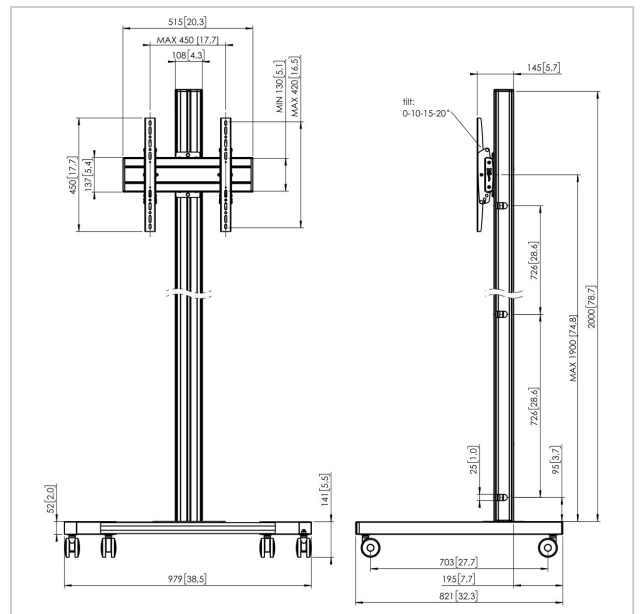

# T2044S Displaywagen

Artikelnummer (SKU)  
Farbe

7953034  
Silber

## Wagen set T2044

Bildschirmgröße: Passgröße: 400x400Max. Last: 80 kg - 176 lbs  
 Set bestehend aus: • 1x PFT 8520 Wagenrahmen • 1x PUC 2720  
 Profil 200 cm • 1x PFB 3405 Bildschirm-Adapterstange • 1x PFS  
 3304 Bildschirm-Adapterstreifen

## Technische Daten

Produkttyp-Nummer	T2044
Artikelnummer (SKU)	7953034
Farbe	Silber
EAN-Einzelbox	8712285333088
Höhe	2141
Breite	979
Tiefe	821
TÜV-zertifiziert	Ja
Neigbar	Bis zu 20° neigbar
Garantie	5 Jahre
Max. Gewichtslast (kg)	80
Min. hole pattern	100mm x 100mm
Max. hole pattern	420mm x 450mm
Max. Schraubengröße	M8
Max. Schnittstellenhöhe (mm)	450
Max. Breite der Schnittstelle (mm)	515
Max. Abstand zum Boden - zentrales Display (mm)	2041
Max. horizontale Lochung (mm)	420
Max. Bildschirmgröße (Zoll)	65
Max. vertikale Lochung (mm)	450
Min. horizontale Lochung (mm)	100
Min. vertikale Lochung (mm)	100
Universelles oder festes Lochmuster	Universell