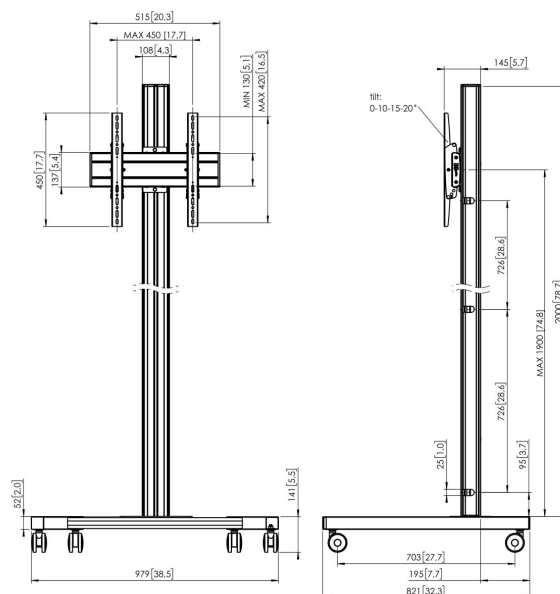

T2044S Displaywagen

Wagen set T2044

Bildschirmgröße: Passgröße: 400x400Max. Last: 60 kg - 132 lbs
 Set bestehend aus: • 1x PFT 8520 Wagenrahmen • 1x PUC 2720 Profil 200 cm • 1x PFB 3405 Bildschirm-Adapterstange • 1x PFS 3304 Bildschirm-Adapterstreifen

T2044S Displaywagen

Technische Daten

Artikelnummer (SKU)	7953034
Farbe	Silber
EAN-Einzelbox	8712285333088
Höhe	2141
Breite	979
Tiefe	821
TÜV-zertifiziert	Ja
Neigbar	Bis zu 20° neigbar
Garantie	5 Jahre
Max. Gewichtslast (kg/Lbs)	60 / 132.28
Min. hole pattern	100mm x 100mm
Max. hole pattern	420mm x 450mm
Max. Schraubengröße	M8
Max. Schnittstellenhöhe (mm)	450
Max. Breite der Schnittstelle (mm)	515
Max. Abstand zum Boden - zentrales Display (mm)	2041
Max. horizontale Lochung (mm)	420
Max. Bildschirmgröße (Zoll)	65
Max. vertikale Lochung (mm)	450
Min. horizontale Lochung (mm)	100
Min. vertikale Lochung (mm)	100
Universelles oder festes Lochmuster	Universell