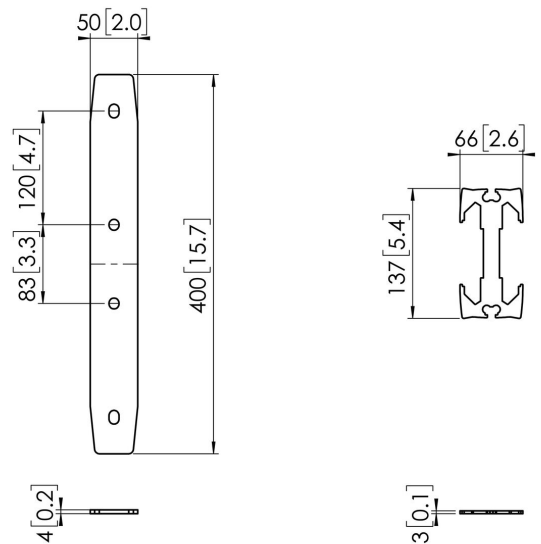

PFA 9131 Profilverbinder für PUC 29

Der PFA 9131 gehört zum universellen Connect-it Videowand-System. Mit dem Profilverbinder können Sie zwei PUC 29XX-Profile miteinander verbinden. In unserem Pro-AV-Ratgeber für Halterungen stellen wir Ihnen gern alle Möglichkeiten vor.

PFA 9131 Profilverbinder für PUC 29

Technische Daten

Artikelnummer (SKU)	7291310
Farbe	Schwarz
EAN-Einzelbox	8712285336805
TÜV-zertifiziert	Ja
Garantie	5 Jahre

VOGEL'S HOLDING BV (©)

Alle Rechte vorbehalten.
Druckfehler, technische
Änderungen und
Preisänderungen vorbehalten.