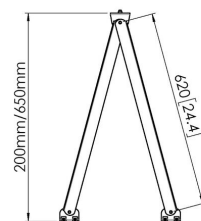

PFA 9141 Wandsteun basisset lang

De PFA 9141 wall support basis set maakt het mogelijk een PUC 29xx paal aan de muur te fixeren.

PFA 9141 Wandsteun basisset lang

Specificaties

Artikelnummer (SKU)	7291410
Kleur	Zwart
EAN enkele doos	8712285342967
Lengte	620
Diepte	31
TÜV-gecertificeerd	Ja
Garantie	5 jaar
Verstelbare diepte	True
Verstelbare hoogte	True
Fischer inbegrepen	Nee