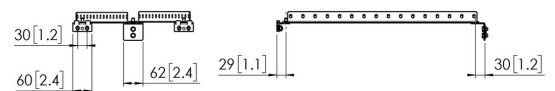

PFA 9141 Wandsteun basisset lang

De PFA 9141 wall support basis set maakt het mogelijk een PUC 29xx paal aan de muur te fixeren.

PFA 9141 Wandsteun basisset lang

Specificaties

Artikelnummer (SKU)	7291410
Kleur	Zwart
EAN enkele doos	8712285342967
Lengte	620
Diepte	31
TÜV-gecertificeerd	Ja
Garantie	5 jaar
Verstelbare diepte	True
Verstelbare hoogte	True
Fischer inbegrepen	Nee