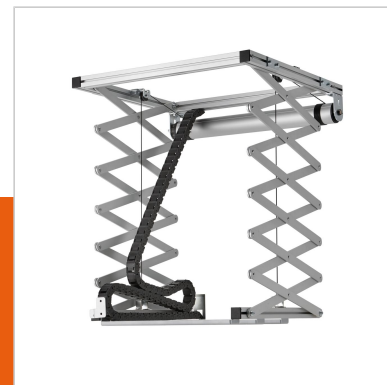

PPL 2170 подъемная система для проектора

Артикул (SKU)
Цвет

7021704
Серебристый

Подъемная система для проектора PPL 2170 — отличное решение для встраивания большого и тяжелого проектора в потолок, когда важна эстетика. При этом проектор оказывается не только хорошо скрытым, но и более защищен от кражи. Подъемник работает бесшумно и устанавливается в двух положениях: верхнем и в позиции для демонстрации.

Предполагается, что подъемник будет устанавливаться в пространстве фальшпотолка, где мало свободного пространства. Для установки подъемника и проектора достаточно иметь фальшпотолок высотой всего 25,5 см. Привод позволяет опускать устройство на 172 см. PPL 2170 поставляется с выдвижными боковыми кронштейнами, что позволяет выровнять устройство точно по сетке потолочной плитки. Подъемник оснащен двумя крепежными винтами, которые не дают подъемнику перемещаться выше точки конечного упора.

PPL 2170 подъемная система для проектора

VOGEL'S HOLDING BV 2019 (c) Все права защищены.
Возможны опечатки и изменение технических параметров и цен.

Дата: 2019-05-16

www.vogels.com

Характеристики

Номер типа изделия	PPL 2170
Артикул (SKU)	7021704
Цвет	Серебристый
Код EAN отдельной коробки	8712285338427
Ширина	575
Глубина	554
Сертифицирован TÜV	Да
Гарантия	2 лет
Guarantee electrical parts	2 лет
Макс. весовая нагрузка (кг)	30
Средняя потребляемая мощность (Вт)	184
Сертификаты	CE
Макс. расстояние до потолка (мм)	1979
Мин. расстояние до потолка (мм)	255
Напряжение (В)	220 V, 50 Hz 230 V, 50 Hz