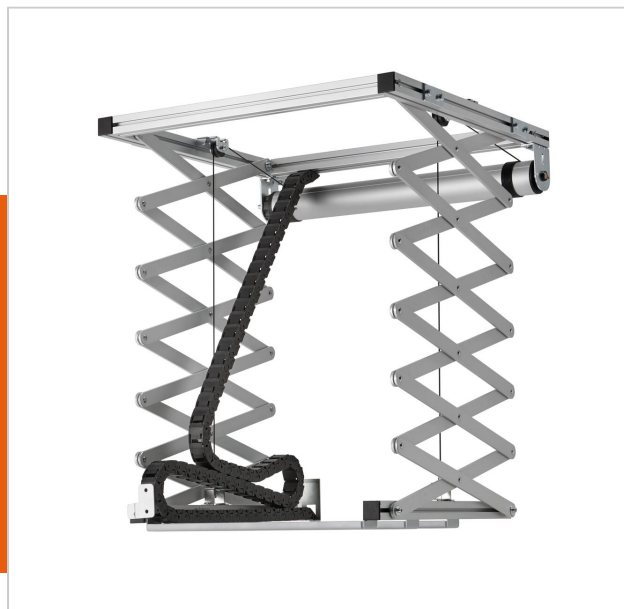

PPL 2170 подъемная система для проектора

Артикул (SKU)
Цвет

7021704
Серебристый

Подъемная система для проектора PPL 2170 — отличное решение для встраивания большого и тяжелого проектора в потолок, когда важна эстетика. При этом проектор оказывается не только хорошо скрытым, но и более защищен от кражи. Подъемник работает бесшумно и устанавливается в двух положениях: верхнем и в позиции для демонстрации.

Предполагается, что подъемник будет устанавливаться в пространстве фальшпотолка, где мало свободного пространства. Для установки подъемника и проектора достаточно иметь фальшпотолок высотой всего 25,5 см. Привод позволяет опускать устройство на 172 см. PPL 2170 поставляется с выдвижными боковыми кронштейнами, что позволяет выровнять устройство точно по сетке потолочной плитки. Подъемник оснащен двумя крепежными винтами, которые не дают подъемнику перемещаться выше точки конечного упора.

PPL 2170 подъемная система для проектора

VOGEL'S HOLDING BV 2019 (c) Все права защищены.
Возможны опечатки и изменение технических параметров и цен.

Дата: 2019-05-16

www.vogels.com

Характеристики

Номер типа изделия	PPL 2170
Артикул (SKU)	7021704
Цвет	Серебристый
Код EAN отдельной коробки	8712285338427
Ширина	575
Глубина	554
Сертифицирован TÜV	Да
Гарантия	2 лет
Guarantee electrical parts	2 лет
Макс. весовая нагрузка (кг)	30
Средняя потребляемая мощность (Вт)	184
Сертификаты	CE
Макс. расстояние до потолка (мм)	1979
Мин. расстояние до потолка (мм)	255
Напряжение (В)	220 V, 50 Hz 230 V, 50 Hz