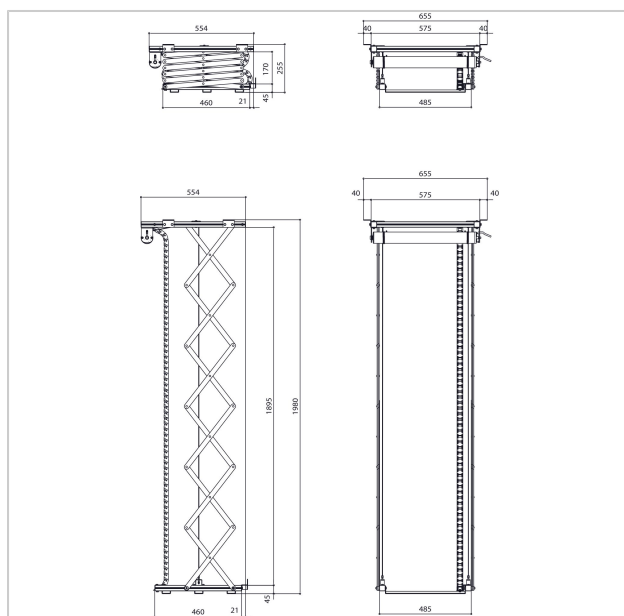

PPL 2170 подъемная система для проектора

Артикул (SKU)
Цвет

7021704
Серебристый

Подъемная система для проектора PPL 2170 — отличное решение для встраивания большого и тяжелого проектора в потолок, когда важна эстетика. При этом проектор оказывается не только хорошо скрытым, но и более защищен от кражи. Подъемник работает бесшумно и устанавливается в двух положениях: верхнем и в позиции для демонстрации.

Предполагается, что подъемник будет устанавливаться в пространстве фальшпотолка, где мало свободного пространства. Для установки подъемника и проектора достаточно иметь фальшпотолок высотой всего 25,5 см. Привод позволяет опускать устройство на 172 см. PPL 2170 поставляется с выдвижными боковыми кронштейнами, что позволяет выровнять устройство точно по сетке потолочной плитки. Подъемник оснащен двумя крепежными винтами, которые не дают подъемнику перемещаться выше точки конечного упора.

PPL 2170 подъемная система для проектора

VOGEL'S HOLDING BV 2019 (c) Все права защищены.
Возможны опечатки и изменение технических параметров и цен.

Дата: 2019-05-16

www.vogels.com

Характеристики

Номер типа изделия	PPL 2170
Артикул (SKU)	7021704
Цвет	Серебристый
Код EAN отдельной коробки	8712285338427
Ширина	575
Глубина	554
Сертифицирован TÜV	Да
Гарантия	2 лет
Guarantee electrical parts	2 лет
Макс. весовая нагрузка (кг)	30
Средняя потребляемая мощность (Вт)	184
Сертификаты	CE
Макс. расстояние до потолка (мм)	1979
Мин. расстояние до потолка (мм)	255
Напряжение (В)	220 V, 50 Hz 230 V, 50 Hz