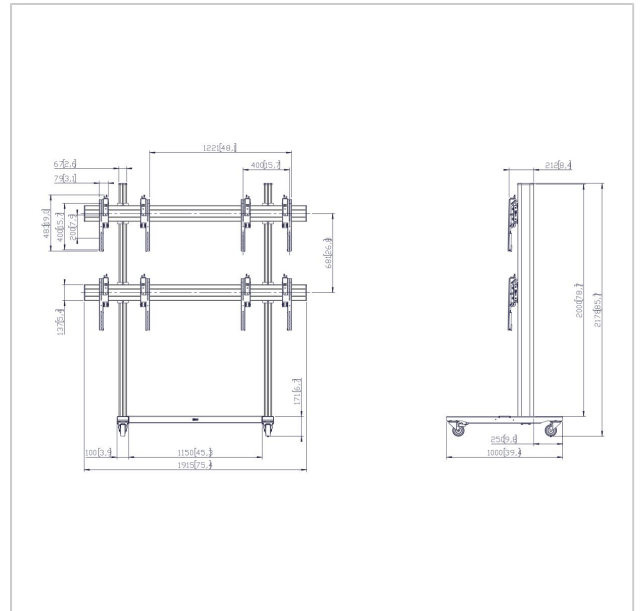

TVW2255 Mur d'images trolley 2x2

N° d'article (SKU)
Couleur

7922560
Noir

Principaux avantages

- Installation facile
- Rangement des câbles
- Construction solide

Trolley 2x2 kit TVW2255

Taille d'écran : 46 / 47 - 55 pouces Installation: 1935x400
Charge maximale : 80 kg / écran Kit composé de: • 2x PFT 8920 base chariot pour mur d'images • 1x PFA 9129 barre diagonale 1150 mm • 2x PUC 2920 tube 2000 mm • 2x PFB 3419 barre d'interface d'écran • 4x PFS 3504 bande interface écran 3D

TVW2255 Mur d'images trolley 2x2

www.vogels.com

VOGEL'S HOLDING BV 2019 (c) Tous droits réservés.
Sous réserve d'erreurs d'impression et de modifications
techniques ou de prix.
Date :2020-08-26

Spécifications

N° type produit	TVW2255
N° d'article (SKU)	7922560
Couleur	Noir
EAN emballage unitaire	8712285338564
Hauteur	2178
Largeur	1915
Profondeur	1000
Certifié TÜV	Oui
Garantie	5 ans
Charge max. (kg)	80
Modèle max. trous de fixations hor. (mm)	1935
Dimensions max. écran (pouce)	55
Modèle max. trous de fixation vert. (mm)	400
Dimensions min. écran (pouce)	46