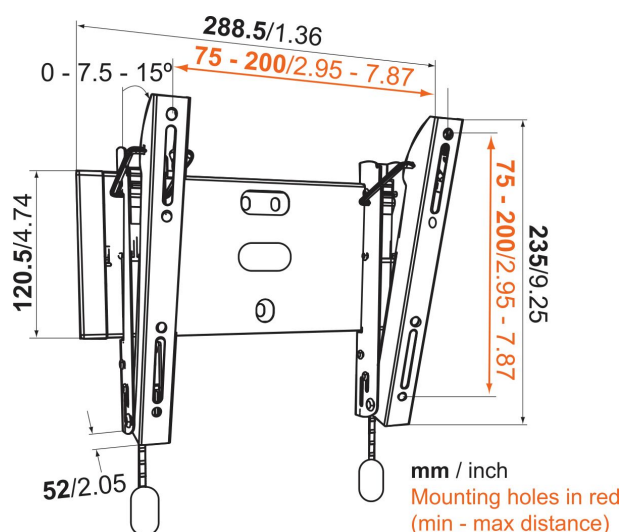

BASE 15 S Tv-vægbeslag med vippefunktion

Største fordele

- Stærkt og simpelt: Solide og sikre løsninger til at montere dit tv
- Vip (op til 15°) for at undgå genskær
- Lås dit tv sikkert på plads

Til tv'er på op til 43" (109 cm)

BASE 15 S er et holdbart tv-vægbeslag, der passer til tv'er på 19" til 43" (48 til 109 cm) med en vægt på op til 20 kg. Vip dit tv for at få den bedste visningsvinkel. Med BASE 15 S kan du vippe dit tv fremad op til 15 grader for at få den bedste visningsvinkel. Det betyder, at du kan montere dit tv højere oppe på væggen, så du sparer endnu mere plads uden at gå på kompromis med tv-oplevelsen.

BASE 15 S Tv-vægbeslag med vippefunktion

Specifikationer

Varenummer	8343115
Farve	Sort
EAN enkelt pakke	8712285324161
Produktstørrelse	S
TÜV-certificeret	Ja
Garanti	Livstid
Min. skærmstørrelse	19
Maks. skærmstørrelse	43
Maks. vægtbelastning (kg/Lbs)	20 / 44.09
Min. hulmønster	75mm x 75mm
Maks. hulmønster	200mm x 200mm
Maks. boltstørrelse	M8
Maks. højde på grænseflade (mm)	243
Maks. bredde på grænseflade (mm)	288
Certificeringer	TÜV
Min. afstand til væggen (mm / inch)	52 / 2.05
Serviceposition	Nej
Vaterpas medfølger	Nej
Universelt eller fast hulmønster	Universal