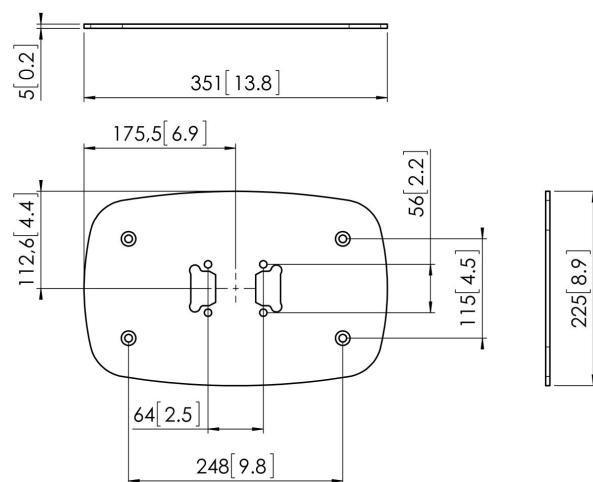

PFF 7060 Płyta podłogowa kotwiona

PFF 7060 płyta podłogowa jest częścią modułowej serii Connect-it, która pozwala na stworzenie rozwiązania kotwionego do podłoża do średnich i dużych monitorów.

PFF 7060 Płyta podłogowa kotwiona

Specyfikacja

Numer artykułu (SKU)	7327060
Kolor	Czarny
Kod EAN pojedynczego opakowania	8712285323867
Wysokość	5
Szerokość	351
Głębokość	225
Certyfikat TÜV	Tak
Gwarancja	5-letnia

VOGEL'S HOLDING BV (©)

Wszystkie prawa zastrzeżone.
Z zastrzeżeniem błędów
drukarskich, technicznych i
zmian cen.