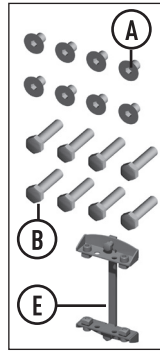

Mounting instructions
Montagevoorschrift
Instructions de montage
Montageanleitung
Guía de montaje
Istruzioni di montaggio
Instruções de montagem
Monteringsanvisning
Instrukcja montażu
Рекомендации по установке

PFF 7030

PFT 8530

PFF 7070

1 PFF 7030

PFT 8530

PFF 7050 / PFF 7070

2

PFT 8530

3

4

5

6a

PFF 7070

6b

(GB) Subject to printing errors and technical amendments.
(NL) Drukfouten en technische wijzigingen voorbehouden.
(F) Sous réserve de fautes d'impression et de modifications techniques.
(D) Für Druckfehler übernehmen wir keine Verantwortung.
Technische Änderungen vorbehalten.
(E) Reservados errores de imprenta y sujeta a modificaciones.
(I) Con riserva di modifiche tecniche e di eventuali errori di stampa.
(P) Reserva-se a ocorrência de gralhas e de modificações técnicas.
(H) Nyomdahibák és technikai változtatások joga fenntartva.
(PL) Zastrzega się możliwość występowania błędów drukarskich i zmian technicznych.
(RUS) Возможны ошибки при печати и технические модификации.

Designed and engineered in the Netherlands
More information on: www.vogels.com

VOGEL'S PRODUCTS BV, HONDSRUGLAAN 93, 5628 DB EINDHOVEN, THE NETHERLANDS