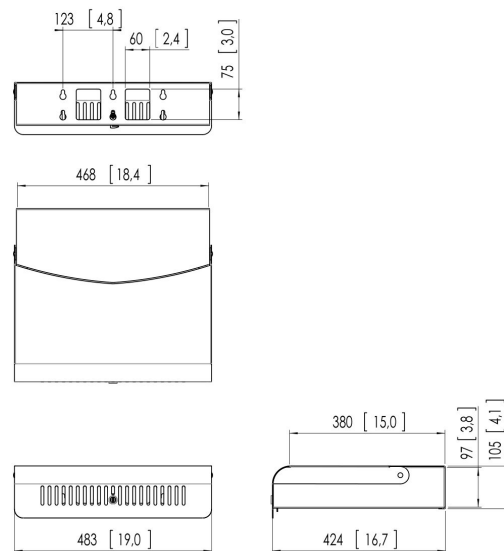

## PFA 9112 Armoire fermée à clé

La armoire a été conçue pour la vidéoconférence afin de stocker les codecs de vidéoconférence, mais elle peut également être utilisée pour laptops et PC de plus grande taille. L'armoire offre une sécurité maximum contre le vol et l'utilisation non autorisée.

# Spécifications

Charge max. (kg)	10
Charge max. (Lbs)	22.05
Hauteur	101
Largeur	483
Profondeur	424
N° d'article (SKU)	7291124
EAN emballage unitaire	8712285324024
Couleur	Argent
Certifications	TAA
Garantie	5 ans