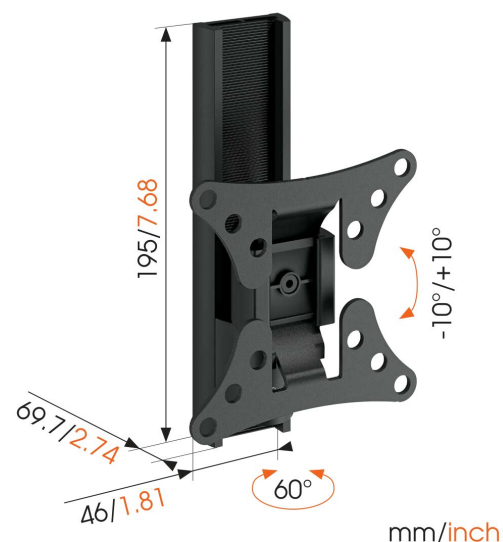

WALL 1020 Schwenkbare TV-Wandhalterung

Entscheidende Vorteile

- Auch für die Wandmontage Ihres Monitors geeignet
- Neigen Sie Ihren TV bis zu $-10^{\circ}/+10^{\circ}$, um Spiegelungen zu vermeiden
- Drehen Sie Ihren Fernseher ohne Mühe um bis zu 60°

Mit dem schwenkbaren TV-Wandhalter WALL 1020 haben Sie überall im Raum die beste Sicht auf Ihr Fernsehgerät. WALL 1020 eignet sich besonders gut dazu, einen kleinen Fernseher in der Küche, im Kinderzimmer oder im Arbeitszimmer anzubringen. Genießen Sie Ihre Lieblingssendung, während Sie kochen, unterhalten Sie die Kinder sicher im Kinderzimmer oder nutzen Sie Ihr Arbeitszimmer effektiver, ohne auf dabei auf gute Sicht verzichten zu müssen.

WALL 1020 Schwenkbare TV-Wandhalterung

Technische Daten

Artikelnummer (SKU)	8351060
Farbe	Schwarz
EAN-Einzelbox	8712285320620
Produktgröße	XS
TÜV-zertifiziert	Ja
Neigbar	Neigbar -10°/+10°
Drehbar	Eingeschränkte Beweglichkeit (bis zu 60°)
Garantie	Lebenslang
Min. Bildschirmgröße (Zoll)	17
Max. Bildschirmgröße (Zoll)	26
Max. Gewichtslast (kg)	15
Max. Schraubengröße	M8
Max. Schnittstellenhöhe (mm)	195
Max. Breite der Schnittstelle (mm)	116
Max. horizontale Lochung (mm)	100
Max. vertikale Lochung (mm)	100
Min. Abstand zur Wand (mm)	70
Anzahl der Drehpunkte	1
Universelles oder festes Lochmuster	Fest