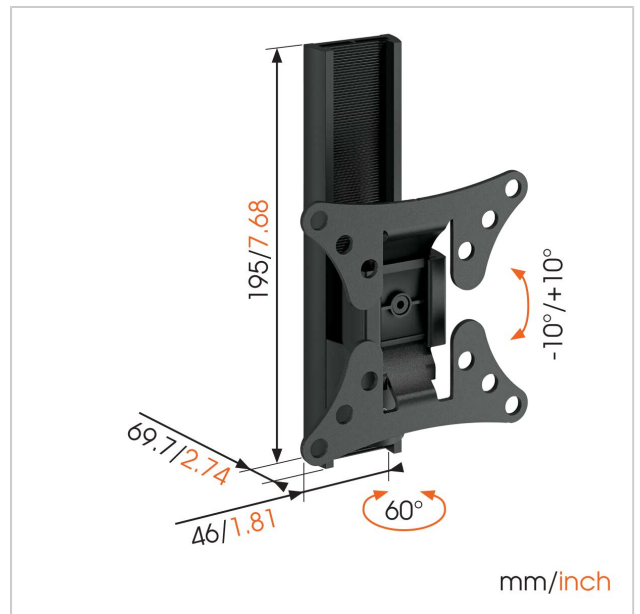

## WALL 1020 Schwenkbare TV-Wandhalterung

Artikelnummer (SKU)  
Farbe

8351060  
Schwarz

### Entscheidende Vorteile

- Drehen Sie Ihren Fernseher ohne Mühe um bis zu 60°
- Neigen Sie Ihren TV bis zu -10°/+10°, um Spiegelungen zu vermeiden

Mit dem schwenkbaren TV-Wandhalter WALL 1020 haben Sie überall im Raum die beste Sicht auf Ihr Fernsehgerät. WALL 1020 eignet sich besonders gut dazu, einen kleinen Fernseher in der Küche, im Kinderzimmer oder im Arbeitszimmer anzubringen. Genießen Sie Ihre Lieblingssendung, während Sie kochen, unterhalten Sie die Kinder sicher im Kinderzimmer oder nutzen Sie Ihr Arbeitszimmer effektiver, ohne auf dabei auf gute Sicht verzichten zu müssen.

Auch in den viel benutzten Räumen des Hauses ist Fernsehgenuss garantiert. Mit diesem Fernsehwandhalter können Sie Ihren Fernseher um bis zu 60 Grad drehen (je 30 Grad nach links und rechts) und ihn um 10 Grad nach vorne neigen, wodurch höchste Flexibilität gewährleistet wird. Die Halterung für Flachbildschirme ist in Schwarz und Silber verfügbar und kompatibel mit Bildschirmen der Größe 17 bis 26 Zoll (43 bis 66 cm). Mit einer Tragfähigkeit von bis zu 15 kg hängt Ihr Fernseher sicher an der Wand. Verbessern Sie Ihr Fernseherlebnis mit der schwenkbaren TV-Halterung WALL 1020 von Vogel's.

## Technische Daten

Produkttyp-Nummer	WALL 1020
Artikelnummer (SKU)	8351060
Farbe	Schwarz
EAN-Einzelbox	8712285320620
Produktgröße	XS
TÜV-zertifiziert	Ja
Neigbar	Neigbar -10°/+10°
Drehbar	Eingeschränkte Beweglichkeit (bis zu 60°)
Garantie	Lebensdauer
Min. Bildschirmgröße (Zoll)	17
Max. Bildschirmgröße (Zoll)	26
Max. Gewichtslast (kg)	15
Max. Schraubengröße	M8
Max. Schnittstellenhöhe (mm)	195
Max. Breite der Schnittstelle (mm)	116
Min. Abstand zur Wand (mm)	70
Universelles oder festes	Fest
Lochmuster	
Lieferumfang	<ul style="list-style-type: none"> <li>• Montageanleitungen</li> <li>• TV-Montagesatz</li> <li>• Wandmontagesatz</li> </ul>