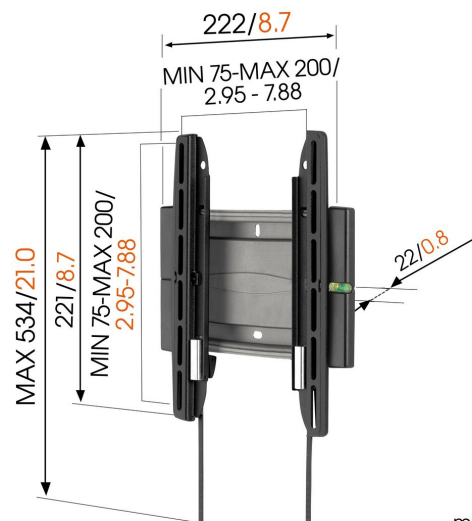

## EFW 8105 Staffa TV Fisso

### Benefici chiave

- Fissa la tua TV in modo sicuro
- Installa il tuo supporto perfettamente diritto - la livella è inclusa!

Il modello SuperFlat™ EFW 8105 di Vogel's è adatto per TV a schermo piatto da 19 a 40 pollici.

mm/inch  
VESA mounting holes

# Specifiche

Numero dell'articolo (SKU)	8381050
Colore	Grigio
EAN scatola singola	8712285315404
Dimensione prodotto	S
Certificazione TÜV	Si
Garanzia	A vita
Dimensione minima dello schermo (pollici)	19
Dimensione massima dello schermo (pollici)	40
Massimo peso di carico (kg/Lbs)	20 / 44.09
Dimensione massima del bullone	M8
Altezza massima dell'interfaccia (mm)	221
Larghezza massima dell'interfaccia (mm)	222
Certificazioni	TÜV
Disposizione orizzontale massima del foro di montaggio (mm)	200
Disposizione verticale massima del foro di montaggio (mm)	200
Distanza minime dal muro (mm / inch)	20 / 0.79
Livella inclusa	Si
Struttura con misure standard o universali	Fisso