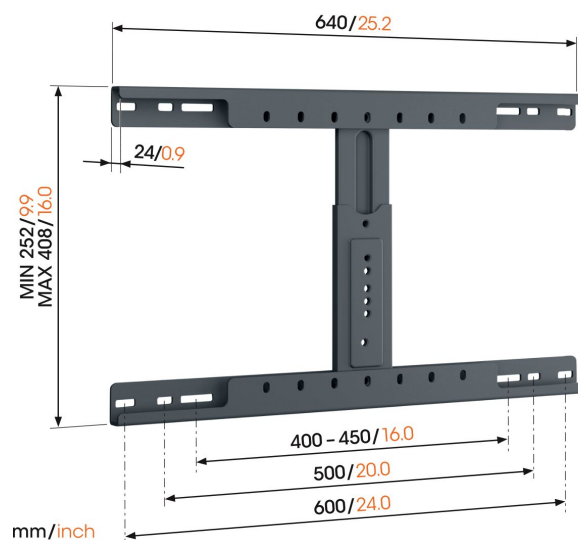

TVA 6950 stud adapter

Belangrijke voordelen

- Eenvoudige installatie
- Solide constructie
- Voor draaibare tv-beugels uit verschillende Vogel's series

Stud adapter voor bevestiging van tv aan holle wand

De bevestiging van je tv aan een holle wand moet veilig gebeuren. Vogel's stud adapter is dan dé oplossing. De adapter past op stud-afstanden van 16, 20 en 24 inch, of 450 en 600 mm. Het maximale draaggewicht van de stud adapter is 75 kg.

TVA 6950 stud adapter

Specificaties

Artikelnummer (SKU)	6869500
Kleur	Zwart
EAN enkele doos	8712285359187
TÜV-gecertificeerd	Ja
Garantie	2 jaar
Max. laadgewicht (kg/Lbs)	75 / 165.35
Kabeldoorvoersysteem	Geïntegreerd kabeldoorvoersysteem