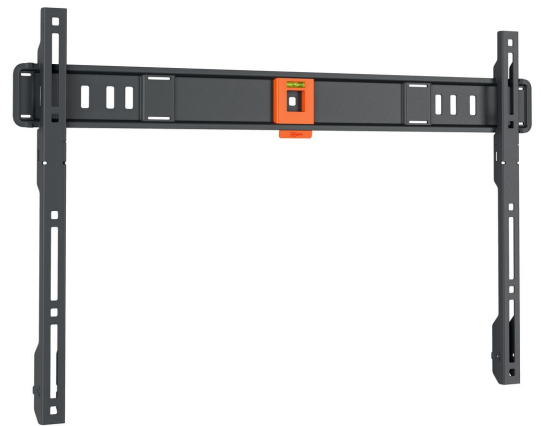

TVM 1605 Platte tv-beugel

Belangrijke voordelen

- Minimale ruimte tot de muur (slechts 2,2 cm)
- Sofflock™: je tv eenvoudig vastzetten
- Waterpas inbegrepen

Platte tv beugel voor tv's van 40 tot 100 inch

Je mooie flatscreen tv snel en eenvoudig ophangen aan de muur? Met deze QUICK Fixed tv beugel is dat zo gepiept. De tv beugel is geschikt voor grote tv's van 40 tot 100 inch met een gewicht van maximaal 75 kg. De muurbeugel fixeert je tv stevig. Een draai- of kantelfunctie ontbreekt. Installeren kost je hooguit 20 minuten. Het resultaat is een tv die snel, veilig en superstrak aan de muur hangt. De ruimte tussen de tv en de muur is slechts 2,2 cm.

TVM 1605 Platte tv-beugel

Specificaties

Artikelnummer (SKU)	1816050
Kleur	Zwart
EAN enkele doos	8712285353161
Productgrootte	L
TÜV-gecertificeerd	Ja
Garantie	5 jaar
Min. grootte beeldscherm (inch)	40
Max. grootte beeldscherm (inch)	100
Max. laadgewicht (kg)	75
Min. hole pattern	100mm x 100mm
Max. hole pattern	600mm x 400mm
Max. formaat bout	M8
Max. hoogte van interface (mm)	428
Max. breedte van interface (mm)	675
Max. horizontaal gatenpatroon (mm)	600
Max. verticaal gatenpatroon (mm)	400
Min. afstand tot de muur (mm)	22
Waterpas inbegrepen	Ja
Universeel of vast gatenpatroon	Universeel