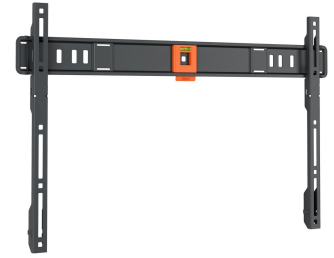

TVM 1605 Platte tv-beugel

Belangrijke voordelen

- Minimale ruimte tot de muur (slechts 2,2 cm)
- Sofflock™: je tv eenvoudig vastzetten
- Waterpas inbegrepen

Platte tv beugel voor tv's van 40 tot 100 inch

Je mooie flatscreen tv snel en eenvoudig ophangen aan de muur? Met deze QUICK Fixed tv beugel is dat zo gepiept. De tv beugel is geschikt voor grote tv's van 40 tot 100 inch met een gewicht van maximaal 75 kg. De muurbeugel fixeert je tv stevig. Een draai- of kantelfunctie ontbreekt. Installeren kost je hooguit 20 minuten. Het resultaat is een tv die snel, veilig en superstrak aan de muur hangt. De ruimte tussen de tv en de muur is slechts 2,2 cm.

TVM 1605 Platte tv-beugel

Specificaties

Artikelnummer (SKU)	1816050
Kleur	Zwart
EAN enkele doos	8712285353161
Productgrootte	L
TÜV-gecertificeerd	Ja
Garantie	5 jaar
Min. grootte beeldscherm (inch)	40
Max. grootte beeldscherm (inch)	100
Max. laadgewicht (kg)	75
Min. hole pattern	100mm x 100mm
Max. hole pattern	600mm x 400mm
Max. formaat bout	M8
Max. hoogte van interface (mm)	428
Max. breedte van interface (mm)	675
Max. horizontaal gatenpatroon (mm)	600
Max. verticaal gatenpatroon (mm)	400
Min. afstand tot de muur (mm)	22
Waterpas inbegrepen	Ja
Universeel of vast gatenpatroon	Universeel