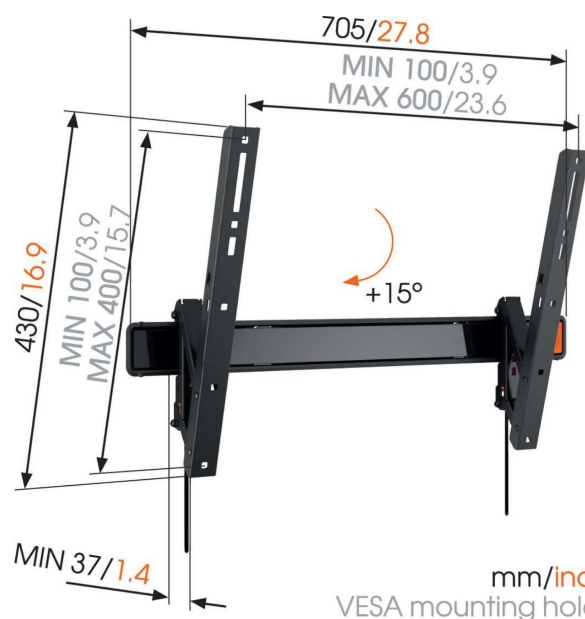

## WALL 3315 Staffa TV Inclinabile

### Benefici chiave

- Fissa la tua TV in modo sicuro
- Dai valore ai tuoi acquisti. Il massimo comfort a prezzi accessibili.
- Inclinabile (fino a 15°) per evitare i riflessi
- Utilizza la TV Mount Guide App per segnare facilmente il primo foro da effettuare!

### Supporto con funzione d'inclinazione per TV di grandi dimensioni

Il supporto inclinabile WALL 3315 è adatto a TV di grandi dimensioni con un peso massimo di 40 kg. WALL 3315 è adatto per fissare in sicurezza alla parete praticamente qualsiasi modello di TV, da 40" a 65" (101-165 cm). L'angolo di inclinazione massimo è di 15° in avanti.

# Specifiche

Numero dell'articolo (SKU)	8351130
Colore	Nero
EAN scatola singola	8712285335488
Dimensione prodotto	L
Certificazione TÜV	Si
Inclinazione	Inclinazione fino a 15°
Garanzia	A vita
Dimensione minima dello schermo (pollici)	40
Dimensione massima dello schermo (pollici)	65
Massimo peso di carico (kg/Lbs)	40 / 88.18
Min. hole pattern	100mm x 100mm
Max. hole pattern	600mm x 400mm
Dimensione massima del bullone	M8
Altezza massima dell'interfaccia (mm)	430
Larghezza massima dell'interfaccia (mm)	705
Certificazioni	TÜV
Disposizione orizzontale massima del foro di montaggio (mm)	600
Disposizione verticale massima del foro di montaggio (mm)	400
Distanza minime dal muro (mm / inch)	37 / 1.46
Livella inclusa	Si
Struttura con misure standard o universali	Universale