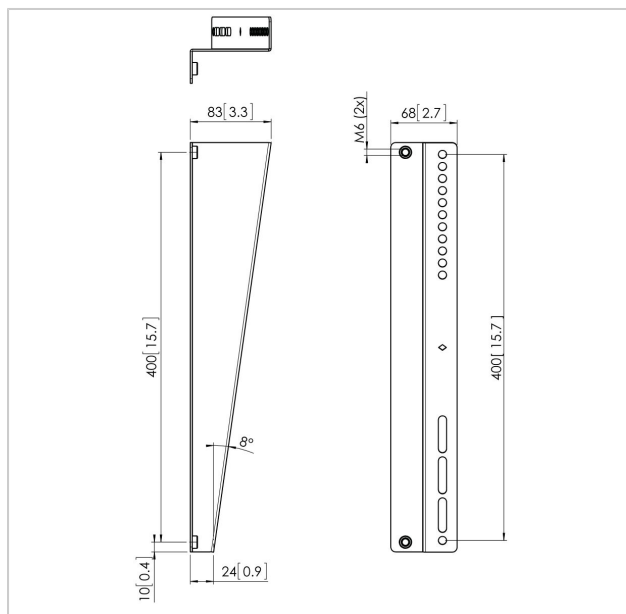

PFA 9122 Z-образный кронштейн для направляющих PFS 3504

Артикул (SKU)
Цвет

7291220
Черный

PFA 9122 (набор из 2) - это аксессуар наклона для индикаторных планок интерфейса PFS 3504. Эта комбинация идеально подходит для цифровых табло меню

РФА 9122 Z-образный кронштейн для направляющих PFS 3504

www.vogels.com

VOGEL'S HOLDING BV 2019 (c) Все права защищены.
Возможны опечатки и изменение технических параметров и
цен.
Дата: 2019-05-15

Характеристики

Номер типа изделия	РФА 9122
Артикул (SKU)	7291220
Цвет	Черный
Код EAN отдельной коробки	8712285328664
Наклон	Наклон на угол до 8°
Гарантия	5 лет
Макс. весовая нагрузка (кг)	80