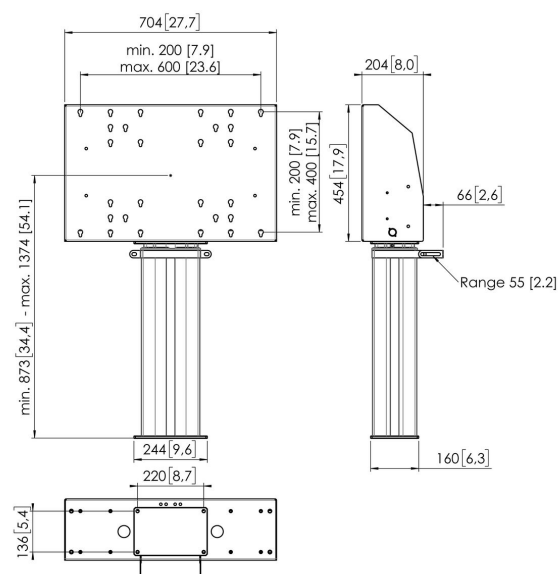

FME5064 Stojak podłogowy regulacją elektryczną, mocowana do podłogi 50 cm

Mocowana do podłogi zestaw FME5064

Rozmiar ekranu: Maks. obciążenie: 600x400 Wymiary: 150 kg - 330 lbs Zestaw w skład którego wchodzi: • 1x PFA 9134

Mocowanie ściennie windy elektrycznej • 1x PFFE 7105

Dispositivo di sollevamento per schermi motorizzato 50 cm

• 1x PFI 3061 – skrzynka montażowa do PFFE 7105/7106

Wykorzystaj opcjonalne elektroniczne zabezpieczenie PFA 9119, aby zapobiegać uszkodzeniom gdy ruch uchwytu zablokowany jest przez dowolny obiekt.

FME5064 Stojak podłogowy regulacją elektryczną, mocowana do podłogi 50 cm

Specyfikacja

Numer artykułu (SKU)	7950684
Kolor	Srebrny
Kod EAN pojedynczego opakowania	8712285343605
Szerokość	704
Głębokość	204
Gwarancja	5-letnia
Min. rozmiar ekranu (cale)	40
Maks. rozmiar ekranu (cale)	88
Maks. nośność (kg/Lbs)	150 / 330.69
Certyfikaty	CE
Maks. odległość od podłogi — do środka ekranu (mm)	1374
Min. odległość od podłogi — do środka ekranu (mm)	873
Regulacja elektryczna	Tak
Funkcja zdalnego sterowania	Tak
Regulacja wysokości (mm)	500