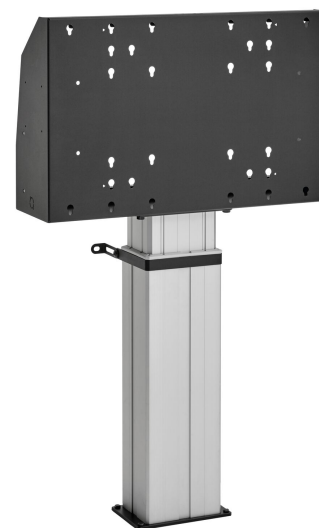

FME5064 Stojak podłogowy regulacją elektryczną, mocowana do podłogi 50 cm

Mocowana do podłogi zestaw FME5064

Rozmiar ekranu: Maks. obciążenie: 600x400 Wymiary: 150 kg - 330 lbs Zestaw w skład którego wchodzi: • 1x PFA 9134

Mocowanie ściennie windy elektrycznej • 1x PFFE 7105

Dispositivo di sollevamento per schermi motorizzato 50 cm

• 1x PFI 3061 – skrzynka montażowa do PFFE 7105/7106

Wykorzystaj opcjonalne elektroniczne zabezpieczenie PFA 9119, aby zapobiegać uszkodzeniom gdy ruch uchwytu zablokowany jest przez dowolny obiekt.

FME5064 Stojak podłogowy regulacją elektryczną, mocowana do podłogi 50 cm

Specyfikacja

Numer artykułu (SKU)	7950684
Kolor	Srebrny
Kod EAN pojedynczego opakowania	8712285343605
Szerokość	704
Głębokość	204
Gwarancja	5-letnia
Min. rozmiar ekranu (cale)	40
Maks. rozmiar ekranu (cale)	88
Maks. nośność (kg/Lbs)	150 / 330.69
Certyfikaty	CE
Maks. odległość od podłogi — do środka ekranu (mm)	1374
Min. odległość od podłogi — do środka ekranu (mm)	873
Regulacja elektryczna	Tak
Funkcja zdalnego sterowania	Tak
Regulacja wysokości (mm)	500