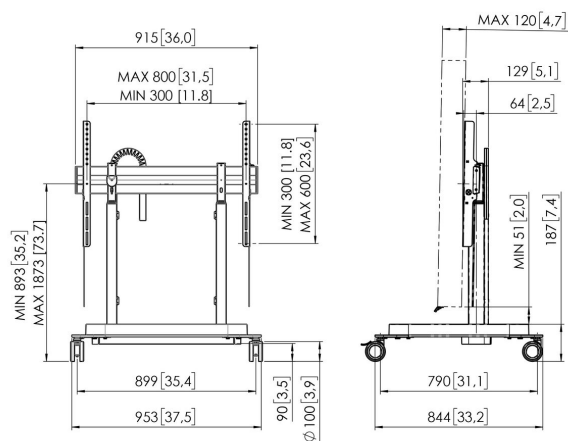

RISE 5308 Моторизованная тележка для подъема дисплея 80 мм/с (черная, EU)

Главные преимущества

- Диапазон регулировки по высоте не менее 980 мм
- Скорость перемещения самых тяжелых экранов — 80 мм/с, с помощью функции QuickRise™
- Сертификаты TÜV, CE, UL и GS
- Ножка особой конструкции для дополнительной безопасности

Экран плавно и безопасно перемещается на нужную высоту

Моторизованная тележка для подъема дисплея RISE 5308 подходит для дисплеев с диагональю до 98 дюймов и весом до 120 кг. Подъемник плавно, быстро и безопасно поднимает экран со скоростью 80 мм/сек с помощью функции QuickRise™. Благодаря диапазону перемещения 980 мм, подъемник подходит как для очень низких, так и для высоких позиций. Сборка сверху вниз обеспечивает быструю установку. Мы предоставляем гарантию на 5 лет. Безопасность превыше всего. Подъемники дисплеев Vogel's соответствуют самым высоким международным стандартам безопасности TÜV и CE (UL и GS на рассмотрении).

RISE 5308 Моторизованная тележка для подъема дисплея 80 мм/с (черная, EU)

Характеристики

Артикул (SKU)	7353080
Цвет	Черный
Код EAN отдельной коробки	8712285358142
Высота	1205
Ширина	955
Глубина	846
Сертифицирован TÜV	Да
Гарантия	5 лет
Мин. размер экрана (дюймов)	43
Макс. размер экрана (дюймов)	98
Управление кабелями	CIS® Кабельная Система Инкрустации
Сертификаты	CE
Макс. расстояние до пола от центра экрана (мм)	1873
Макс. расстояние между крепежными отверстиями по горизонтали (мм)	800
Макс. размер экрана (дюймов)	98
Макс. расстояние между крепежными отверстиями по вертикали (мм)	600
Мин. расстояние до пола от центра экрана (мм)	893
Мин. расстояние между крепежными отверстиями по горизонтали (мм)	300
Мин. размер экрана (дюймов)	65
Мин. расстояние между крепежными отверстиями по вертикали (мм)	300
Моторизованный	Да
Регулировка высоты (мм)	980