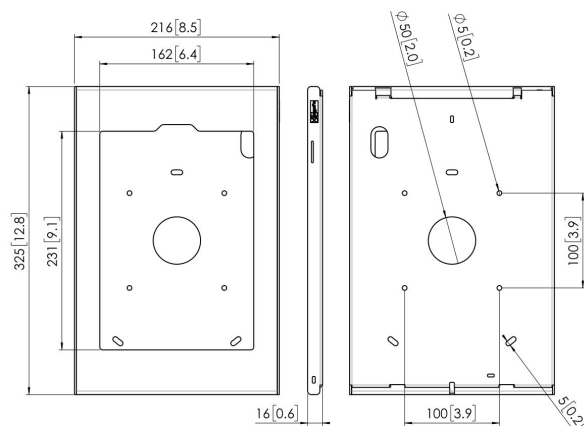

PTS 1233 TabLock per iPad Pro 11 (2018)

Sempre più spesso i tablet, come il iPad, vengono utilizzati per applicazioni pubbliche, in particolare in esercizi destinati alla vendita al dettaglio, musei, showroom ed esibizioni. Vogel's Professional ha sviluppato TabLock, una custodia di sicurezza per iPad Pro che impedisce furti e operazioni non autorizzate sul tablet.