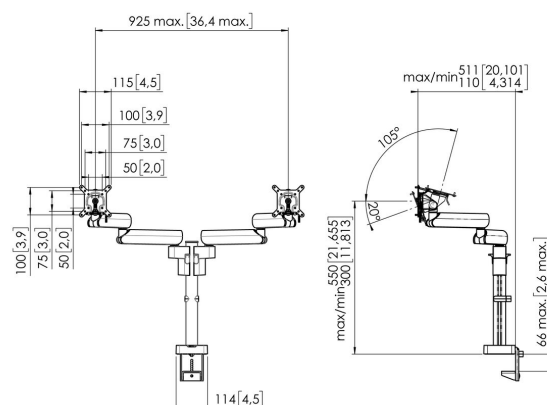

Brazo para doble monitor MOMO 2237 Motion (negro)

Beneficios clave

- Altura ajustable
- Apto para uno, dos o una serie de monitores
- Instalación fácil
- Sistema modular flexible
- Certificado TÜV / 10 años de garantía

El brazo para monitor ergonómico para cada lugar de trabajo MOMO 2237 es un brazo para monitor especialmente diseñado para dos monitores ajustables en altura. El brazo para monitor puede soportar monitores de hasta 34 pulgadas con un peso de hasta 20 kg.