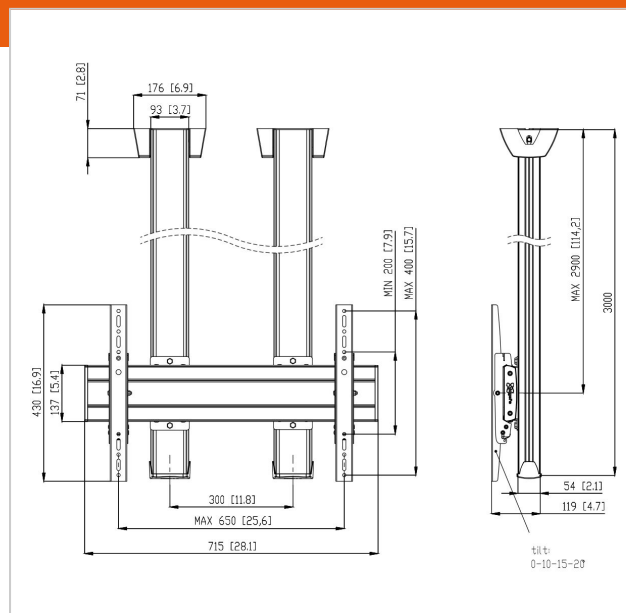

## CD3064S Supporto a soffitto fissa

Numero dell'articolo (SKU) 7950064  
Colore Argento

### Supporto a soffitto kit CD3064

Dimensioni schermo: >65"65" Fitment: 600x400 Carico massimo: 160 kg - 352 lbs Kit si compone di: • 2x PUC 1060 Piastra a soffitto fissa • 2x PUC 2530 Palo 300 cm • 1x PFB 3407 Barra d'interfaccia per schermi • 1x PFS 3204 Banda d'interfaccia per schermi • 1x PFA 9126 Kit braket

### Specifiche

Numero del tipo di prodotto	CD3064	Disposizione verticale massima del foro di montaggio (mm)	400
Numero dell'articolo (SKU)	7950064	Disposizione orizzontale minima del foro di montaggio (mm)	100
Colore	Argento	Dimensione minima dello schermo (pollici)	65
EAN scatola singola	8712285332302	Disposizione verticale minima del foro di montaggio (mm)	100
Lunghezza	3000	Struttura con misure standard o universali	Universale
Larghezza	715		
Profondità	119		
Certificazione TÜV	Sì		
Inclinazione	Inclinazione -3°/+3°		
Garanzia	5 anni		
Massimo peso di carico (kg)	160		
Min. hole pattern	100mm x 100mm		
Max. hole pattern	650mm x 400mm		
Dimensione massima del bullone	M8		
Altezza massima dell'interfaccia (mm)	430		
Larghezza massima dell'interfaccia (mm)	715		
Autobloccaggio	True		
Tipi di soffitto	Soffitto piatto		
Fischer interno	Sì		
Distanza massima dal soffitto - centro di visione (mm)	2900		
Disposizione orizzontale massima del foro di montaggio (mm)	650		