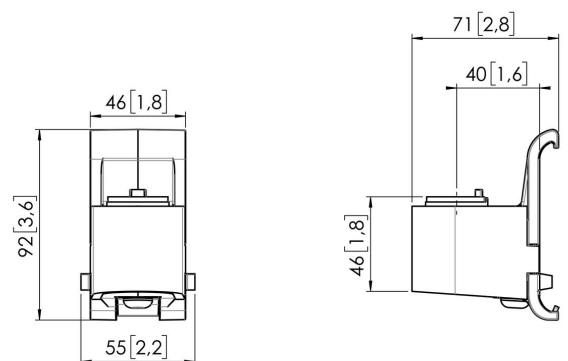

MOMO C203 Adapter voor Interface plaat component (wit)

Belangrijke voordelen

- In hoogte verstelbaar
- Geschikt voor één, twee of een hele reeks monitoren
- Eenvoudige installatie
- Flexibel modulair systeem
- TÜV gecertificeerd / 10 jaar garantie

Stel je ideale Monitor arm samen Het MOMO C203 Adapter voor interface plaat component is onderdeel van MOMO Motion en Motion+. Speciaal ontworpen om Monitor arm of interface aan de interface plaat te monteren. Eindeloze mogelijkheden Met slechts enkele componenten kan je zelfs een multi-monitor opstelling maken. Zowel in rechte als gebogen positie. Je installeert de MOMO Monitor arm accessoires en componenten met slechts één inbussleutel, die slim in het product zit verwerkt. Je hebt dus altijd het juiste gereedschap bij de hand.

MOMO C203 Adapter voor Interface plaat component (wit)

Specificaties

Artikelnummer (SKU)	7162031
Kleur	Wit
EAN enkele doos	8712285354243
Hoogte	92
Breedte	55
Diepte	71
TÜV-gecertificeerd	Ja
Garantie	10 jaar
Rotatie stop	True