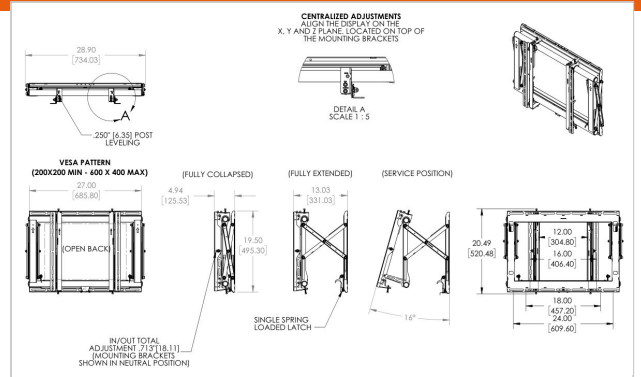

PFW 6870 Modulo videowall pop-out a parete per schermi

Numero dell'articolo (SKU) 7368700
Colore Nero

Il modello PFW 6870 è un sistema personalizzabile per pareti video per schermi fino a 72 kg di peso, con un modello di montaggio da 200 x 200 fino a 600 x 400 mm. Ha fra le sue caratteristiche quella di impilare più monitor, è dotato di meccanismo pop-out a molla, design aperto, distanziali personalizzati, staffe di fissaggio superiori regolabili e sistema di estensione a forbice.

Distanziali dedicati forniti in opzione riducono di molto il tempo d'installazione. I distanziali sono disponibili per gli schermi o i monitor per pareti video più utilizzati.

PFW 6870 Modulo videowall pop-out a parete per schermi

www.vogels.com

VOGEL'S HOLDING BV 2019 (c) Tutti i diritti riservati
Soggetto a errori di stampa, modifiche tecniche e di prezzo.
Data:2019-06-06

Specifiche

Numero del tipo di prodotto	PFW 6870	Disposizione verticale minime del 200	
Numero dell'articolo (SKU)	7368700	foro di montaggio (mm)	
Colore	Nero	Orientamento	Orizzontale
EAN scatola singola	8712285323461	Posizione di servizio	Sì
Rotazione	A 180°		
Garanzia	5 anni		
Massimo peso di carico (kg)	72		
Altezza massima dell'interfaccia (mm)	495		
Larghezza massima dell'interfaccia (mm)	734		
Funzione di livellamento	Livellamento orizzontale post-installazione		
Distanza massima dal muro (mm)	331		
Disposizione orizzontale massima del foro di montaggio (mm)	600		
Dimensione massima dello schermo (pollici)	65		
Disposizione verticale massima del foro di montaggio (mm)	400		
Distanza minime dal muro (mm)	127		
Disposizione orizzontale minime del foro di montaggio (mm)	200		
Dimensione minima dello schermo (pollici)	37		