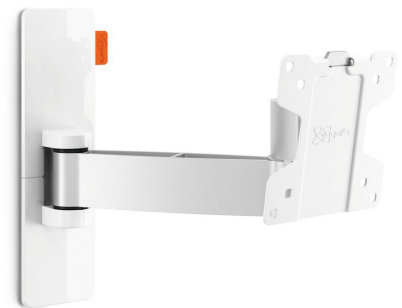

WALL 2025 Schwenkbare TV-Wandhalterung (Weiß)

Für kleine Fernseher bis 26 Zoll (66 cm)

WALL 2025 ist eine clevere und sichere TV-Wandhalterung für kleinere Fernseher zwischen 17 und 26 Zoll (43 und 66 cm). Sie trägt bis zu 15 kg. Sichern Sie sich den perfekten Blickwinkel Positionieren Sie einen kleinen Fernseher mit der WALL 2025 TV-Wandhalterung an einem praktischen Platz an der Wand oder in einer Ecke in der Küche, im Büro oder im Schlafzimmer. Schwenken Sie Ihren Fernseher ganz einfach weg von der Wand und neigen Sie ihn für den perfekten Blickwinkel hoch oder runter.

mm/inch
VESA mounting holes

WALL 2025 Schwenkbare TV-Wandhalterung (Weiß)

Technische Daten

Artikelnummer (SKU)	8352051
Farbe	Weiß
EAN-Einzelbox	8712285327568
Produktgröße	XS
Neigbar	Neigbar -10°/+10°
Drehbar	Beweglich (bis zu 120°)
Garantie	Lebenslang
Min. Bildschirmgröße (Zoll)	17
Max. Bildschirmgröße (Zoll)	26
Max. Schraubengröße	M6
Max. Schnittstellenhöhe (mm)	227
Max. Breite der Schnittstelle (mm)	258
Zertifizierungen	TÜV
Max. Abstand zur Wand (mm / inch)	239 / 9.41
Min. Abstand zur Wand (mm / inch)	60 / 2.36
Anzahl der Drehpunkte	2
Universelles oder festes Lochmuster	Fest