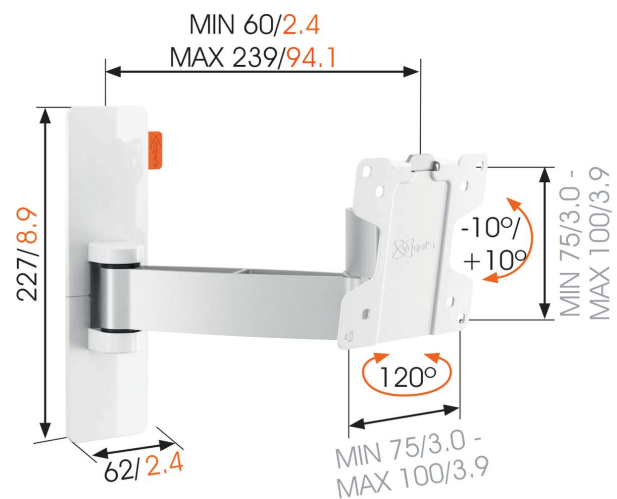

WALL 2025 Schwenkbare TV-Wandhalterung (Weiß)

Für kleine Fernseher bis 26 Zoll (66 cm)

WALL 2025 ist eine clevere und sichere TV-Wandhalterung für kleinere Fernseher zwischen 17 und 26 Zoll (43 und 66 cm). Sie trägt bis zu 15 kg. Sichern Sie sich den perfekten Blickwinkel Positionieren Sie einen kleinen Fernseher mit der WALL 2025 TV-Wandhalterung an einem praktischen Platz an der Wand oder in einer Ecke in der Küche, im Büro oder im Schlafzimmer. Schwenken Sie Ihren Fernseher ganz einfach weg von der Wand und neigen Sie ihn für den perfekten Blickwinkel hoch oder runter.

mm/inch
VESA mounting holes

WALL 2025 Schwenkbare TV-Wandhalterung (Weiß)

Technische Daten

Artikelnummer (SKU)	8352051
Farbe	Weiß
EAN-Einzelbox	8712285327568
Produktgröße	XS
Neigbar	Neigbar -10°/+10°
Drehbar	Beweglich (bis zu 120°)
Garantie	Lebenslang
Min. Bildschirmgröße (Zoll)	17
Max. Bildschirmgröße (Zoll)	26
Max. Schraubengröße	M6
Max. Schnittstellenhöhe (mm)	227
Max. Breite der Schnittstelle (mm)	258
Zertifizierungen	TÜV
Max. Abstand zur Wand (mm / inch)	239 / 9.41
Min. Abstand zur Wand (mm / inch)	60 / 2.36
Anzahl der Drehpunkte	2
Universelles oder festes Lochmuster	Fest