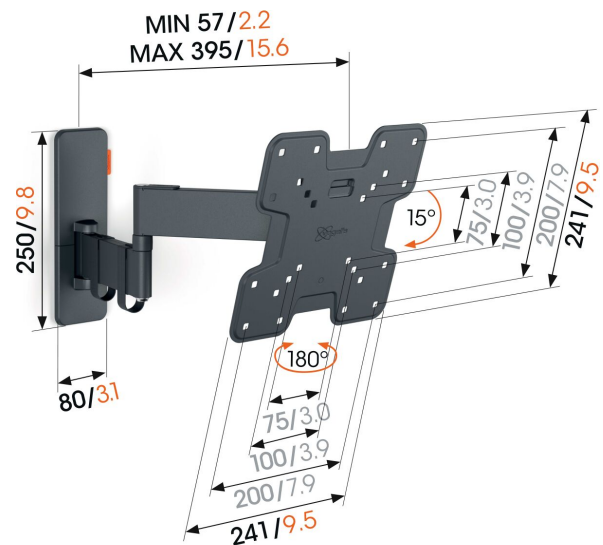

## TVM 1245 Draaibare tv-beugel

### Belangrijke voordelen

- Draai je tv tot 180° dankzij de lange armen van 40 cm
- Veilig kantelen tot 15°
- Eenvoudig waterpas te hangen, zelfs na installatie
- Kabelbinders inbegrepen
- Gratis waterpas inbegrepen

### Extreem draaibare tv beugel voor tv's van 19 tot 43 inch

Maximaal kijkcomfort vanuit werkelijk elke hoek van de kamer. Dat is wat deze QUICK Full-Motion+ tv beugel je biedt. De beugel is tot maar liefst 180° draaibaar. Daarnaast kun je hem tot 15° kantelen. Installeren is supereenvoudig. In nog geen 30 minuten hangt je tv aan de muur. De QUICK Full-Motion+ tv beugel is geschikt voor tv's van 19 tot 43 inch met een gewicht van maximaal 15 kg.

# Specificaties

Artikelnummer (SKU)	1812450
Kleur	Zwart
EAN enkele doos	8712285347528
Productgrootte	S
Hoogte	241
Breedte	241
TÜV-gecertificeerd	Ja
Kantelen	Kantelsysteem tot 15°
Draaien	Volledig draaibaar (tot 180°)
Garantie	5 jaar
Min. grootte beeldscherm (inch)	19
Max. grootte beeldscherm (inch)	43
Max. laadgewicht (kg/Lbs)	15 / 33.07
Max. formaat bout	M8
Max. hoogte van interface (mm)	241
Max. breedte van interface (mm)	241
Kabeldoorvoersysteem	Kabelklittenbandjes
Certificeringen	TÜV
Max. afstand tot de muur (mm / inch)	395 / 15.55
Max. horizontaal gatenpatroon (mm)	200
Max. verticaal gatenpatroon (mm)	200
Min. afstand tot de muur (mm / inch)	57 / 2.24
Min. horizontaal gatenpatroon (mm)	75
Min. verticaal gatenpatroon (mm)	75
Aantal scharnierpunten	3
Waterpas inbegrepen	Ja
Universeel of vast gatenpatroon	Vast