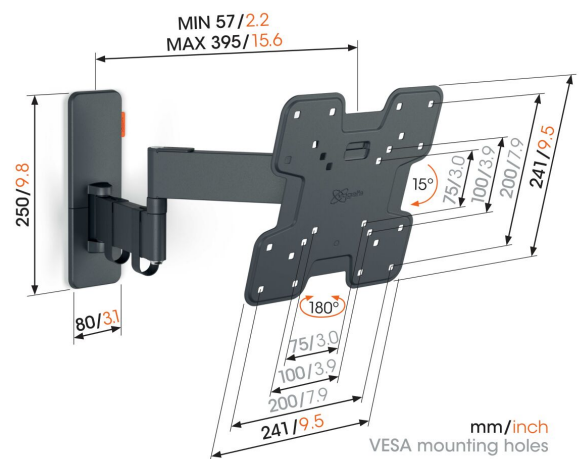

TVM 1245 Draaibare tv-beugel

Belangrijke voordelen

- Draai je tv tot 180° dankzij de lange armen van 40 cm
- Veilig kantelen tot 15°
- Eenvoudig waterpas te hangen, zelfs na installatie
- Kabelbinders inbegrepen
- Gratis waterpas inbegrepen

Extreem draaibare tv beugel voor tv's van 19 tot 43 inch

Maximaal kijkcomfort vanuit werkelijk elke hoek van de kamer. Dat is wat deze QUICK Full-Motion+ tv beugel je biedt. De beugel is tot maar liefst 180° draaibaar. Daarnaast kun je hem tot 15° kantelen. Installeren is supereenvoudig. In nog geen 30 minuten hangt je tv aan de muur. De QUICK Full-Motion+ tv beugel is geschikt voor tv's van 19 tot 43 inch met een gewicht van maximaal 15 kg.

TVM 1245 Draaibare tv-beugel

Specificaties

Artikelnummer (SKU)	1812450
Kleur	Zwart
EAN enkele doos	8712285347528
Productgrootte	S
Hoogte	241
Breedte	241
TÜV-gecertificeerd	Ja
Kantelen	Kantelsysteem tot 15°
Draaien	Tot 180°
Garantie	5 jaar
Min. grootte beeldscherm (inch)	19
Max. grootte beeldscherm (inch)	43
Max. laadgewicht (kg)	15
Max. formaat bout	M8
Max. hoogte van interface (mm)	241
Max. breedte van interface (mm)	241
Kabeldoorvoersysteem	Kabelklittenbandjes
Max. afstand tot de muur (mm)	395
Max. horizontaal gatenpatroon (mm)	200
Max. verticaal gatenpatroon (mm)	200
Min. afstand tot de muur (mm)	57
Min. horizontaal gatenpatroon (mm)	75
Min. verticaal gatenpatroon (mm)	75
Aantal scharnierpunten	3
Waterpas inbegrepen	Ja
Universeel of vast gatenpatroon	Vast