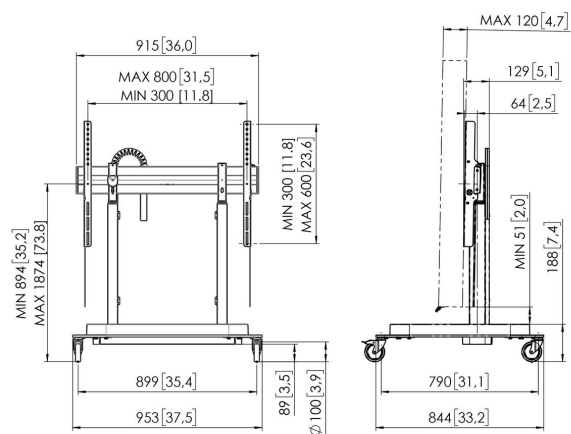

## RISE 5208 Моторизованная тележка для подъема дисплея 80 мм/с (черная, EU)

### Главные преимущества

- Диапазон регулировки по высоте не менее 980 мм
- Скорость перемещения самых тяжелых экранов — 80 мм/с, с помощью функции QuickRise™
- Сертификаты TÜV, CE, UL и GS
- Ножка особой конструкции для дополнительной безопасности

### Экран плавно и безопасно перемещается на нужную высоту

Моторизованная тележка для подъема дисплея RISE 5208 подходит для дисплеев с диагональю до 98 дюймов и весом до 120 кг. Подъемник плавно, быстро и безопасно поднимает экран со скоростью 80 мм/сек с помощью функции QuickRise™. Благодаря диапазону перемещения 980 мм, подъемник подходит как для очень низких, так и для высоких позиций. Сборка сверху вниз обеспечивает быструю установку. Мы предоставляем гарантию на 5 лет. Безопасность превыше всего. Подъемники дисплеев Vogel's соответствуют самым высоким международным стандартам безопасности TÜV и CE (UL и GS на рассмотрении).

### Характеристики

Артикул (SKU)	7352080
Цвет	Черный
Код EAN отдельной коробки	8712285357909
Высота	1205
Ширина	955
Глубина	846
Сертифицирован TÜV	Да
Гарантия	5 лет
Мин. размер экрана (дюймов)	43
Макс. размер экрана (дюймов)	98
Сертификаты	CE
Макс. расстояние до пола от центра экрана (мм)	1874
Макс. расстояние между крепежными отверстиями по горизонтали (мм)	800
Макс. размер экрана (дюймов)	98
Макс. расстояние между крепежными отверстиями по вертикали (мм)	600
Мин. расстояние до пола от центра экрана (мм)	894
Мин. расстояние между крепежными отверстиями по горизонтали (мм)	300
Мин. размер экрана (дюймов)	65
Мин. расстояние между крепежными отверстиями по вертикали (мм)	300
Моторизованный	Да
Регулировка высоты (мм)	980