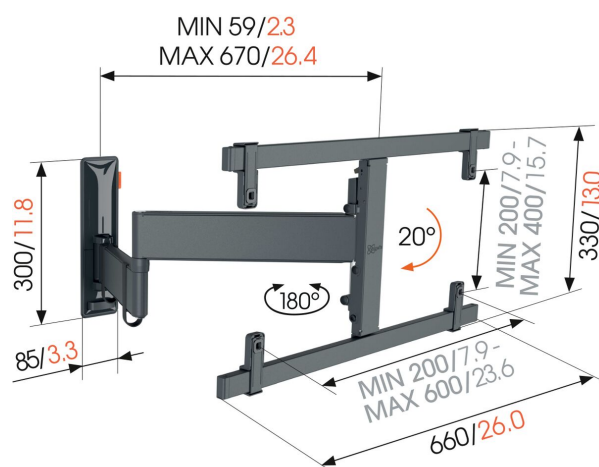

TVM 3665 Fuldt bevægeligt tv-vægbeslag

Største fordele

- Ideel til OLED-TV
- Problemfrit, minimalistisk design
- Problemfri One-Finger™-bevægelse - Takket være indpakkede lejer og præcisions-stållaksler
- Lås op og lås nemt med TiltAnchor™
- Hold dit TV i konstant vatter (vandret og lodret)

Fuldt bevægeligt TV-vægbeslag til OLED-TV'er fra 40" til 77" – stilfuldt og sikkert

Stilfuldt. Sikkert. Kan drejes op til 180°. Og specielt udviklet til store OLED-TV'er. Med dette "familiebeskyttede" COMFORT Full-Motion+ TV-vægbeslag kan du nyde dit smukke OLED-TV maksimalt. Selv efter år med intensiv brug fungerer det stadig lige så godt som på den første dag. TV-vægbeslaget er velegnet til OLED-TV'er fra 40" til 77", der vejer op til 35 kg.

mm/inch
VESA mounting holes

TVM 3665 Fuldt bevægeligt tv-vægbeslag

Specifikationer

Varenummer	3836650
Farve	Sort
EAN enkelt pakke	8712285351860
Produktstørrelse	OLED L
TÜV-certificeret	Ja
Vip	Vip op til 20°
Drej	Op til 180°
Garanti	10 år
Min. skærmstørrelse	40
Maks. skærmstørrelse	77
Maks. vægtbelastning (kg)	35
Min. hulmønster	200mm x 200mm
Maks. hulmønster	600mm x 400mm
Maks. boltstørrelse	M8
Maks. højde på grænseflade (mm)	430
Maks. bredde på grænseflade (mm)	660
Kabelstyring	Kabelklips
Maks. afstand til væggen (mm)	670
Max. horizontal hole pattern (mm)	600
Max. vertical hole pattern (mm)	400
Min. afstand til væggen (mm)	59
Antal drejepunkter	3
Vaterpas medfølger	Ja
Universelt eller fast hulmønster	Universal