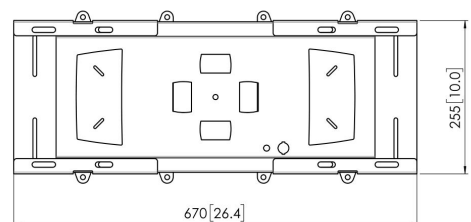

FAU 3150 Interfaccia monitor silver

L'adattatore universale per schermi LCD/Plasma FAU 3150 può essere usato per montare una TV LCD/Plasma (con VESA MIS-F) alla parete, al soffitto o sul pavimento (in combinazione con altri elementi modulari).

FAU 3150 Interfaccia monitor silver

Specifiche

Numero dell'articolo (SKU)	7331504
Colore	Argento
EAN scatola singola	8712285305443
Certificazione TÜV	SI
Garanzia	5 anni
Massimo peso di carico (kg/Lbs)	70 / 154.32
Altezza massima dell'interfaccia (mm)	386
Larghezza massima dell'interfaccia (mm)	520
Disposizione orizzontale massima del foro di montaggio (mm)	960
Dimensione massima dello schermo (pollici)	65
Disposizione verticale massima del foro di montaggio (mm)	512
Disposizione orizzontale minime del foro di montaggio (mm)	50
Dimensione minima dello schermo (pollici)	30
Disposizione verticale minime del foro di montaggio (mm)	50