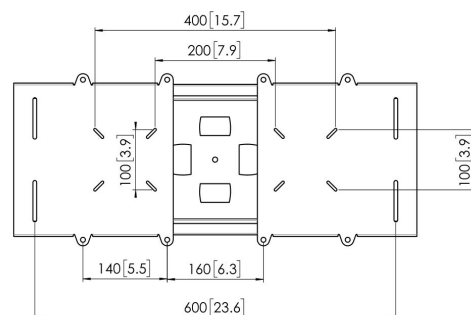

FAU 3150 Interfaccia monitor silver

L'adattatore universale per schermi LCD/Plasma FAU 3150 può essere usato per montare una TV LCD/Plasma (con VESA MIS-F) alla parete, al soffitto o sul pavimento (in combinazione con altri elementi modulari).

FAU 3150 Interfaccia monitor silver

Specifiche

Numero dell'articolo (SKU)	7331504
Colore	Argento
EAN scatola singola	8712285305443
Certificazione TÜV	SI
Garanzia	5 anni
Massimo peso di carico (kg/Lbs)	70 / 154.32
Altezza massima dell'interfaccia (mm)	386
Larghezza massima dell'interfaccia (mm)	520
Disposizione orizzontale massima del foro di montaggio (mm)	960
Dimensione massima dello schermo (pollici)	65
Disposizione verticale massima del foro di montaggio (mm)	512
Disposizione orizzontale minime del foro di montaggio (mm)	50
Dimensione minima dello schermo (pollici)	30
Disposizione verticale minime del foro di montaggio (mm)	50