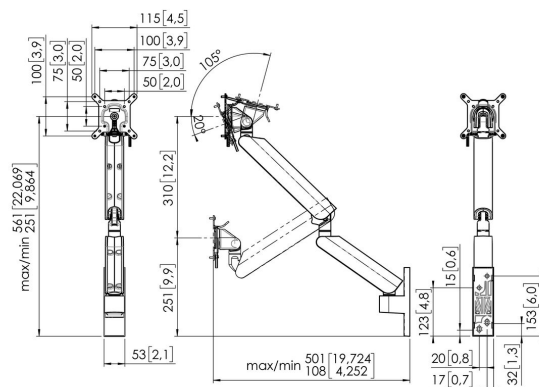

MOMO 4136 Braccio per monitor Motion Plus per montaggio a muro (bianco)

Benefici chiave

- Altezza regolabile
- Compatibile con uno, due o un'intera serie di monitor
- Facile da montare senza attrezzi
- Sistema modulare flessibile
- Certificato TÜV / 10 anni di garanzia

Il braccio per monitor ergonomico per ogni posto di lavoro MOMO 4136 è un braccio per monitor dinamico appositamente progettato per i monitor montati a muro. Il braccio per monitor può sopportare schermi fino a 43 pollici che pesano fino a 10 kg.

MOMO 4136 Braccio per monitor Motion Plus per montaggio a muro (bianco)

Specifiche

Numero dell'articolo (SKU)	7141361
Colore	Bianco
EAN scatola singola	8712285353529
Certificazione TÜV	SI
Inclinazione	Inclinazione -20°/+105°
Rotazione	A 180°
Ruotare	A 180°
Garanzia	10 anni
Dimensione minima dello schermo (pollici)	10
Dimensione massima dello schermo (pollici)	43
Altezza massima dell'interfaccia (mm)	115
Larghezza massima dell'interfaccia (mm)	115
Profondità regolabile	True
Altezza regolabile	True
Certificazioni	TÜV
Dimensione massima dello schermo (pollici)	43
Minime peso di carico (kg)	1
Numero di punti perno	3
Struttura con misure standard o universali	Fisso
Premi	iF Product Design Award 2023 Red Dot Product Design Award 2023
Regolazione in altezza	Molla meccanica
Fermo rotazione	True
Possibilità di montaggio	Sul muro
Spessore scrivania max.	iF Product Design Award 2023 Red Dot Product Design Award 2023