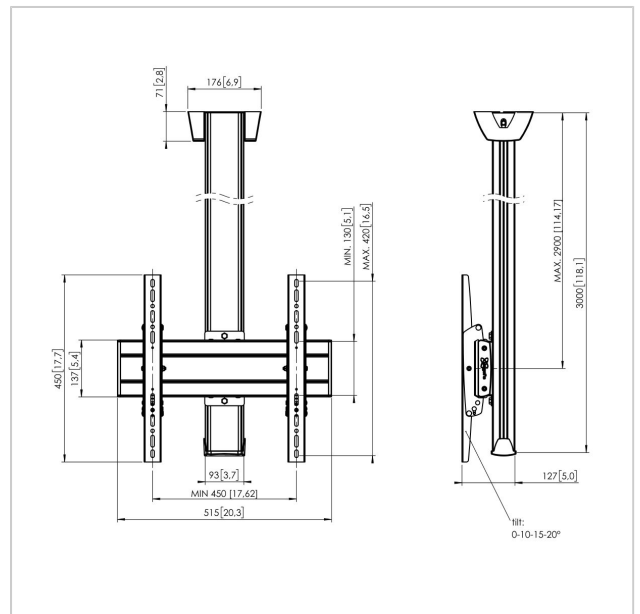

C3044S Deckenbefestigung fest

Artikelnummer (SKU)
Farbe

7950034
Silber

Entscheidende Vorteile

- Elegantes erstklassiges Design
- Kabelführung
- Schnelle und einfache Montage

Deckenbefestigung set C3044

Bildschirmgröße: Passgröße: 400x400Max. Last: 80 kg - 176 lbs
Set bestehend aus: • 1x PUC 1060 Deckenadapter fest • 1x PUC 2530 Profil 300 cm • 1x PFB 3405 Bildschirm-Adapterstange • 1x PFS 3304 Bildschirm-Adapterstreifen

C3044S Deckenbefestigung fest

VOGEL'S HOLDING BV 2019 (c) Alle Rechte vorbehalten.
Vorbehaltlich Druckfehler, technischer und Preisänderungen.
Datum:2019-10-08

www.vogels.com

Technische Daten

Produkttyp-Nummer	C3044	Universelles oder festes Lochmuster	Universell
Artikelnummer (SKU)	7950034		
Farbe	Silber		
EAN-Einzelbox	8712285332180		
Länge	3000		
Breite	515		
Tiefe	127		
TÜV-zertifiziert	Ja		
Neigbar	Bis zu 20° neigbar		
Garantie	5 Jahre		
Max. Gewichtslast (kg)	80		
Min. hole pattern	100mm x 100mm		
Max. hole pattern	450mm x 420mm		
Max. Schraubengröße	M8		
Max. Schnittstellenhöhe (mm)	450		
Max. Breite der Schnittstelle (mm)	515		
Autolock	True		
Deckenarten	Flachdecke		
Fischer enthalten	Ja		
Max. Abstand zur Decke -	2900		
Mittendisplay			
Max. horizontale Lochung (mm)	450		
Max. Bildschirmgröße (Zoll)	65		
Max. vertikale Lochung (mm)	420		
Min. horizontale Lochung (mm)	100		
Min. vertikale Lochung (mm)	100		