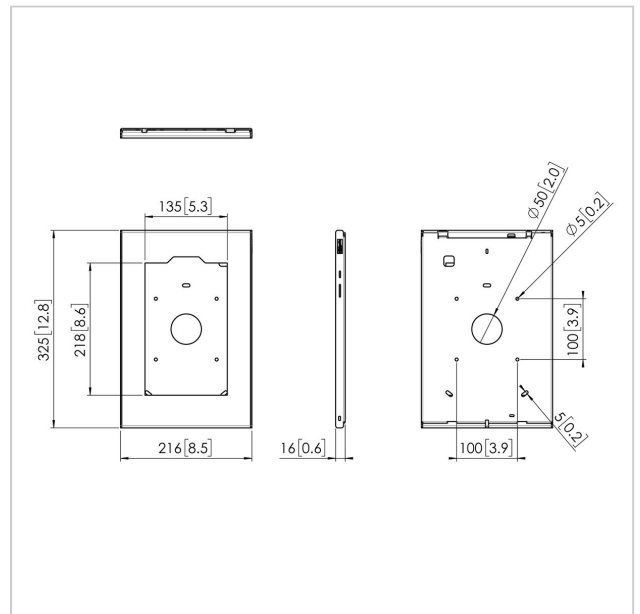

PTS 1236 TabLock voor Samsung Galaxy Tab A 10.1 (2019)

Artikelnummer (SKU)
Kleur

7495454
Zilver

Belangrijke voordelen

- Stijlvol high-end design
- Diefstalpreventie

Steeds vaker worden tablet-pc's als de Samsung Galaxy Tab gebruikt voor openbare toepassingen in winkels, musea, showrooms en tentoonstellingen. Vogel's Professional heeft een veilige behuizing ontwikkeld voor de Samsung Galaxy Tab. TabLock voorkomt diefstal en ongewenst gebruik van de tablet.

De stijlvolle, slanke behuizing is gemaakt van hoogwaardig aluminium en staal en is ontworpen om de Samsung Galaxy Tab te beschermen in openbare ruimtes. De TabLock kan direct aan de wand worden bevestigd of via de VESA 100x100 mm montagegaten op een bureau- of wandsteun van Vogel's. De veilige TabLock-behuizing kan snel en eenvoudig worden geopend dankzij het nieuwe vergrendelingsmechanisme met slot en sleutel. Vogel's Professional ontwikkelt regelmatig nieuwe TabLocks. Houd onze website in de gaten voor de meest recente informatie.

Specificaties

Numer producttype	PTS 1236
Artikelnummer (SKU)	7495454
Kleur	Zilver
EAN enkele doos	8712285345203
Hoogte	325
Breedte	216
Diepte	16
Garantie	5 jaar
Opties bureau	Vaste tafelbeugel Vaste tafelstandaard Vrijstaande tafelstandaard
Afsluitbaar	True
Tablet home-knop toegankelijk of verborgen	Beide