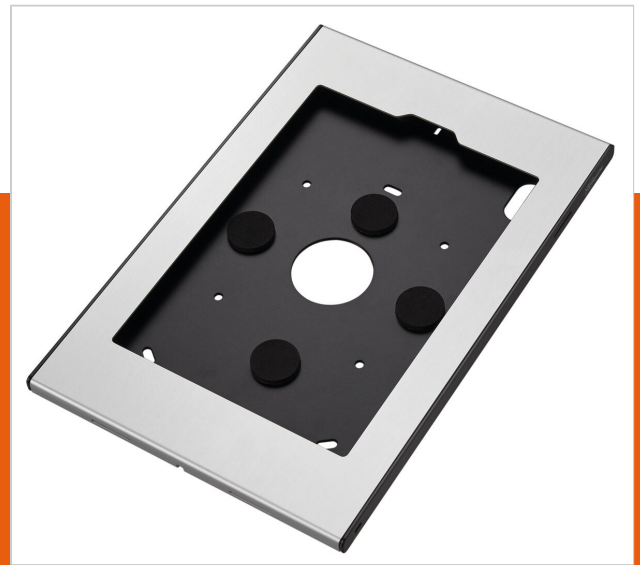

PTS 1236 TabLock voor Samsung Galaxy Tab A 10.1 (2019)

Artikelnummer (SKU)
Kleur

7495454
Zilver

Belangrijke voordelen

- Stijlvol high-end design
- Diefstalpreventie

Steeds vaker worden tablet-pc's als de Samsung Galaxy Tab gebruikt voor openbare toepassingen in winkels, musea, showrooms en tentoonstellingen. Vogel's Professional heeft een veilige behuizing ontwikkeld voor de Samsung Galaxy Tab. TabLock voorkomt diefstal en ongewenst gebruik van de tablet.

De stijlvolle, slanke behuizing is gemaakt van hoogwaardig aluminium en staal en is ontworpen om de Samsung Galaxy Tab te beschermen in openbare ruimtes. De TabLock kan direct aan de wand worden bevestigd of via de VESA 100x100 mm montagegaten op een bureau- of wandsteun van Vogel's. De veilige TabLock-behuizing kan snel en eenvoudig worden geopend dankzij het nieuwe vergrendelingsmechanisme met slot en sleutel. Vogel's Professional ontwikkelt regelmatig nieuwe TabLocks. Houd onze website in de gaten voor de meest recente informatie.

Specificaties

Numer producttype	PTS 1236
Artikelnummer (SKU)	7495454
Kleur	Zilver
EAN enkele doos	8712285345203
Hoogte	325
Breedte	216
Diepte	16
Garantie	5 jaar
Opties bureau	Vaste tafelbeugel Vaste tafelstandaard Vrijstaande tafelstandaard
Afsluitbaar	True
Tablet home-knop toegankelijk of verborgen	Beide