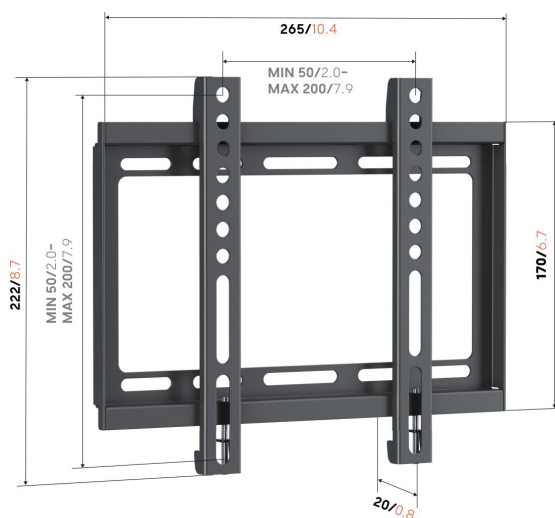

## UP 2005 Vaste tv-beugel S

### Een uitstekende tv beugel voor kleine en middelgrote tv's.

Het monteren van de UP 2005 vaste tv beugel is een fluitje van een cent. Alle materialen voor zowel de wand- als tv-montage worden meegeleverd. Monteer je tv beugel in drie stappen stevig en veilig. Alle tv beugels van Vogel's worden uitgebreid getest. Dus geniet van totale gemoedsrust tijdens het kijken van je favoriete films thuis.

## Specificaties

Min. grootte beeldscherm (inch)	19
Max. grootte beeldscherm (inch)	43
Min. hole pattern	50mm x 50mm
Max. hole pattern	200mm x 200mm
Min. horizontaal gatenpatroon (mm)	50
Max. horizontaal gatenpatroon (mm)	200
Min. verticaal gatenpatroon (mm)	50
Max. verticaal gatenpatroon (mm)	200
Universeel of vast gatenpatroon	Universeel
Max. hoogte van interface (mm)	222
Max. breedte van interface (mm)	265
Max. laadgewicht (kg)	30
Max. laadgewicht (Lbs)	66.14
Waterpas inbegrepen	Nee
Hoogte	222
Breedte	265
Diepte	20
Artikelnummer (SKU)	8420050
EAN enkele doos	8712285416705
Kleur	Zwart
Garantie	5 jaar