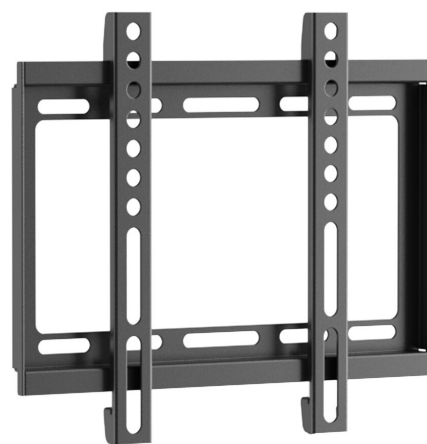

## UP 2005 Vaste tv-beugel S

### Belangrijke voordelen

- Hang je tv precies op hoe jij wilt
- Getest met 3x het max. tv gewicht
- Betrouwbare kwaliteit voor een betaalbare prijs

### Een uitstekende tv beugel voor kleine en middelgrote tv's.

Het monteren van de UP 2005 vaste tv beugel is een fluitje van een cent. Alle materialen voor zowel de wand- als tv-montage worden meegeleverd. Monteer je tv beugel in drie stappen stevig en veilig. Alle tv beugels van Vogel's worden uitgebreid getest. Dus geniet van totale gemoedsrust tijdens het kijken van je favoriete films thuis.