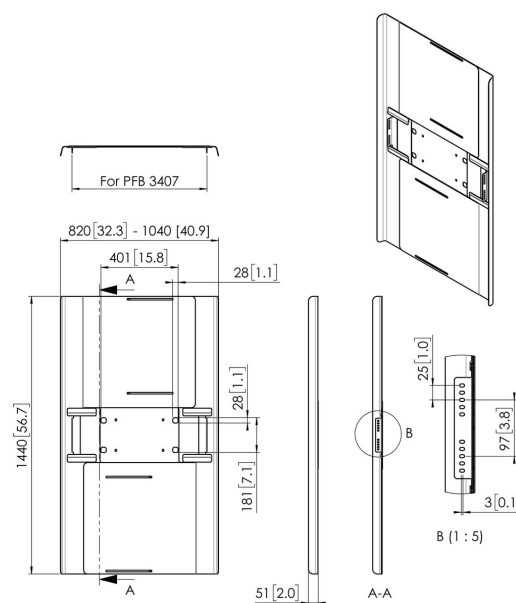

PFA 9160 Osłony tylne pionowe 65-70"

Uniwersalne maskownice tyłu monitora pozwalają na ukrycie kabli, playerów. Mogą być użyte w zestawieniu z rozwiązaniami sufitowymi i podłogowymi Connect-it. PFA 9159, PFA 9161 i PFA 9163 są odpowiednie do montażu poziomego na podwójnie rurze. PFA 9160, PFA 9162 i PFA 9164 są odpowiednie do montażu pionowego na podwójnie rurze.

PFA 9160 Osłony tylne pionowe 65-70"

Specyfikacja

Numer artykułu (SKU)	7291600
Kolor	Czarny
Kod EAN pojedynczego opakowania	8712285350641
Gwarancja	5-letnia
Maks. rozmiar ekranu (cale)	70
Min. rozmiar ekranu (cale)	65