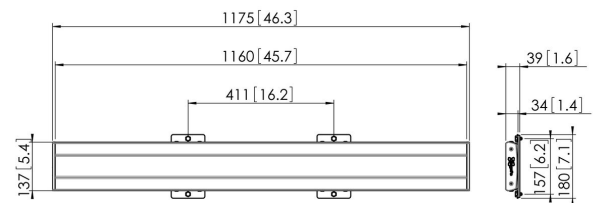

PFB 3411S Display interface plaat (zilver)

De PFB 3411 interface plaat maakt deel uit van het modulaire Connect-it systeem, waarmee u uw eigen plafond-, vloer- of wandoplossing voor kleine tot extra grote displays kunt creëren.

PFB 3411S Display interface plaat (zilver)

Specificaties

Artikelnummer (SKU)	7234114
Kleur	Zilver
EAN enkele doos	8712285318825
Breedte	1175
TÜV-gecertificeerd	Ja
Garantie	5 jaar
Max. hoogte van interface (mm)	180
Max. breedte van interface (mm)	1175
Fischer inbegrepen	Ja
Max. diepte interface (mm)	35
Max. horizontaal gatenpatroon (mm)	1110
Max. laadgewicht paal (kg)	160
Max. laadgewicht aan muur (kg)	106
Min. horizontaal gatenpatroon (mm)	100