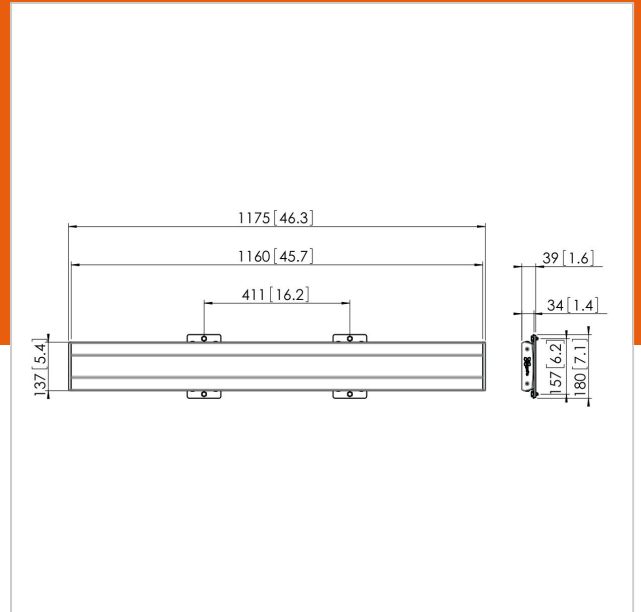

PFB 3411 Display interface plaat zilver

Artikelnummer (SKU)
Kleur

7234114
Zilver

Belangrijke voordelen

- Oneindig uit te breiden
- Modulair
- Eenvoudige en snelle installatie

De PFB 3411 interface plaat maakt deel uit van het modulaire Connect-it systeem, waarmee u uw eigen plafond-, vloer- of wandoplossing voor kleine tot extra grote displays kunt creëren.

De PFS 3411 is geschikt voor middelgrote tot grote displays tot 80 kg met een max. horizontale montagemaat van 1110 mm.

PFB 3411 Display interface plaat zilver

www.vogels.com

VOGEL'S HOLDING BV 2019 (c) Alle rechten voorbehouden.
Drukfouten, technische aanpassingen en prijswijzigingen
voorbehouden.
Datum:2020-03-19

Specificaties

Numer producttype	PFB 3411
Artikelnummer (SKU)	7234114
Kleur	Zilver
EAN enkele doos	8712285318825
Breedte	1175
TÜV-gecertificeerd	Ja
Garantie	5 jaar
Max. hoogte van interface (mm)	180
Max. breedte van interface (mm)	1175
Fischer inbegrepen	Ja
Max. diepte interface (mm)	35
Max. horizontaal gatenpatroon (mm)	1110
Max. laadgewicht paal (kg)	160
Max. laadgewicht aan muur (kg)	106
Min. horizontaal gatenpatroon (mm)	100