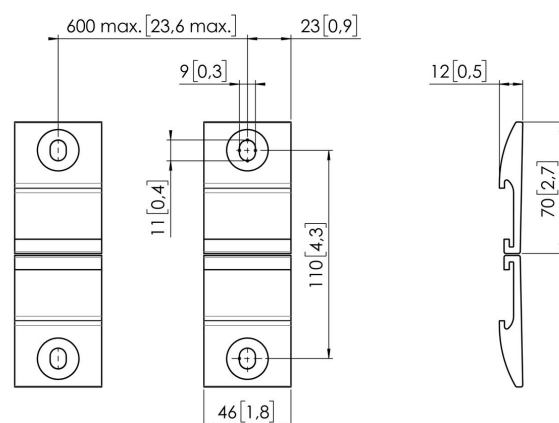

## MOMO C102 Composant de support mural pour Motion et Motion Plus pour barre d'interface (blanc)

### Principaux avantages

- Réglable en hauteur
- Convient pour un, deux ou toute une série de moniteurs
- Installation facile
- Système modulaire flexible
- Certifié TÜV / garantie de 10 ans

Construisez votre bras de moniteur idéal. Le composant de support mural MOMO C 102 pour la barre d'interface fait partie de la gamme MOMO Motion et Motion+. Spécialement conçu pour un montage mural. Des possibilités infinies. Créez une configuration multi-moniteur avec seulement quelques composants. Y compris les positions droites et angulaires. Les accessoires et composants du bras du moniteur MOMO s'installent à l'aide d'une seule clé Allen (hexagonale), astucieusement intégrée au produit. Ainsi, vous aurez toujours le bon outil à portée de main.

### Spécifications

N° d'article (SKU)	7161021
Couleur	Blanc
EAN emballage unitaire	8712285353963
Certifié TÜV	Oui
Garantie	10 ans
Posibilités de montage	Sur le mur

VOGEL'S HOLDING BV (©)

Tous droits réservés.  
Sous réserve d'erreurs  
d'impression et de modifications  
techniques ou de prix.