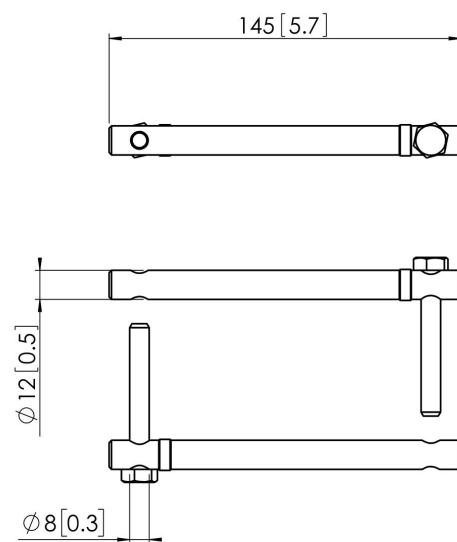

PUA 9503 Raccord de poteau pour PUC 25

2 tubes de la série Connect-it (PUC 2508/ 2515/ 2530) peuvent être raccordés au PUA 9503.

PUA 9503 Raccord de poteau pour PUC 25

Spécifications

N° d'article (SKU)	7295054
Couleur	Argent
EAN emballage unitaire	8712285319402
Certifié TÜV	Oui
Garantie	5 ans
Charge max. (kg)	80