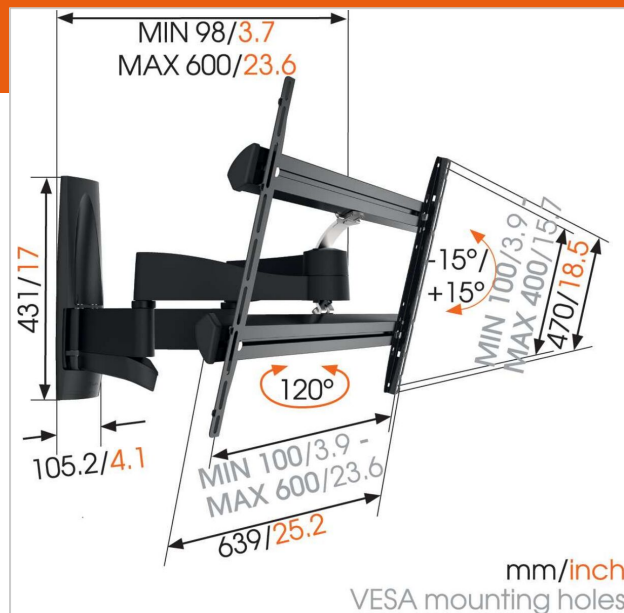

WALL 3350 Support TV Orientable

N° d'article (SKU)
Couleur

8354130
Noir

Principaux avantages

- Convient également pour un téléviseur dans une armoire ou une niche
- Dissimule tous les câbles électriques disgracieux
- Screen Protection System - Protège ta TV afin qu'elle ne heurte pas le mur
- Très solide: construit pour les TV lourdes
- Servez-vous de la TV Mount Guide App pour marquer facilement le premier trou à percer !

Support TV mural orientable avec double bras de support pour téléviseurs jusqu'à 45 kg

Le WALL 3350 est spécialement conçu pour les téléviseurs plus grands et lourds. Un support solide pour téléviseurs de 40 à 65 pouces (101 à 165 cm). L'angle de rotation maximal est de 120° et l'angle d'inclinaison maximal de 15°.

Conception robuste grâce au double bras de support, pour téléviseurs plus grands et plus lourds

La conception unique à deux bras de support garantit une forte capacité de charge, synonyme de stabilité et de puissance. Le système de protection de l'écran évite tout contact entre votre écran et le mur.

N° type produit	WALL 3350
N° d'article (SKU)	8354130
Couleur	Noir
EAN emballage unitaire	8712285335587
Dimensions du produit	L
Certifié TÜV	Oui
Inclinaison	Inclinaison jusqu'à 15°
Pivoter	Déploiement et rotation (jusqu'à 120°)
Garantie	À vie
Dimensions min. écran (pouce)	40
Dimensions max. écran (pouce)	65
Charge max. (kg)	45
Min. hole pattern	100mm x 100mm
Max. hole pattern	600mm x 400mm
Dim. max. boulon	M8
Hauteur max. interface (mm)	470
Largeur max. interface (mm)	639
Rangement des câbles	Serre-câble
Distance max. au mur (mm)	600
Distance min. au mur (mm)	98
Nombre de points de pivot	4
Modèle universel ou fixe de trous de fixation	Universel
Le contenu de l'emballage	<ul style="list-style-type: none"> • Clé Allen • Instructions de montage