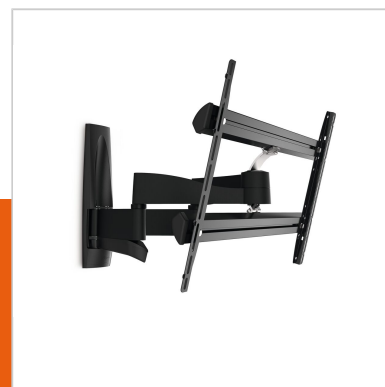

WALL 3350 Support TV Orientable

www.vogels.com

VOGEL'S HOLDING BV 2019 (c) Tous droits réservés.
Sous réserve d'erreurs d'impression et de modifications
techniques ou de prix.
Date : 2019-06-25

Spécifications

N° type produit	WALL 3350
N° d'article (SKU)	8354130
Couleur	Noir
EAN emballage unitaire	8712285335587
Dimensions du produit	L
Certifié TÜV	Oui
Inclinaison	Inclinaison jusqu'à 15°
Pivoter	Déploiement et rotation (jusqu'à 120°)
Garantie	À vie
Dimensions min. écran (pouce)	40
Dimensions max. écran (pouce)	65
Charge max. (kg)	45
Min. hole pattern	100mm x 100mm
Max. hole pattern	600mm x 400mm
Dim. max. boulon	M8
Hauteur max. interface (mm)	470
Largeur max. interface (mm)	639
Rangement des câbles	Serre-câble
Distance max. au mur (mm)	600
Distance min. au mur (mm)	98
Nombre de points de pivot	4
Modèle universel ou fixe de trous de fixation	Universel
Le contenu de l'emballage	• Clé Allen • Instructions de montage

- Guide d'installation du support TV
- Kit de montage TV
- Kit de montage mural