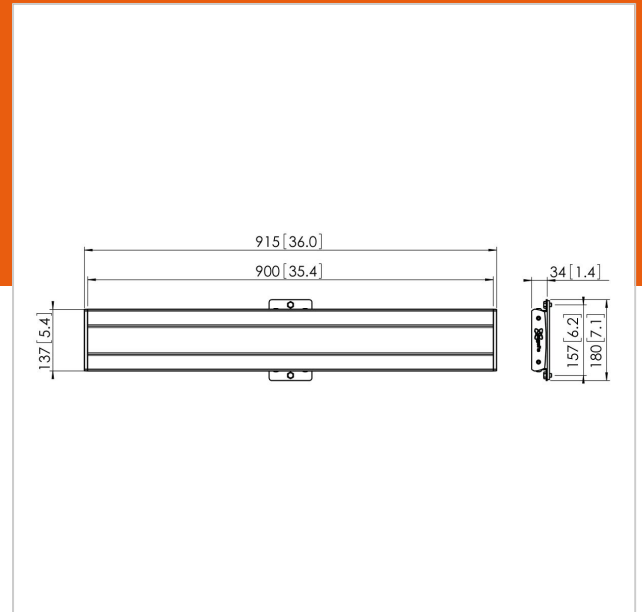

PFB 3409 Display interface plaat zilver

Artikelnummer (SKU)

7234094

Kleur

Zilver

Belangrijke voordelen

- Oneindig uit te breiden
- Modulair
- Eenvoudige en snelle installatie

De PFB 3409 interface plaat maakt deel uit van het modulaire Connect-it systeem, waarmee u uw eigen plafond-, vloer- of wandoplossing voor kleine tot extra grote displays kunt creëren.

De PFS 3409 is geschikt voor middelgrote tot grote displays tot 80 kg met een max. horizontale montagemaat van 850 mm.

PFB 3409 Display interface plaat zilver

www.vogels.com

VOGEL'S HOLDING BV 2019 (c) Alle rechten voorbehouden.
Drukfouten, technische aanpassingen en prijswijzigingen
voorbehouden.
Datum:2020-03-19

Specificaties

Numer producttype	PFB 3409
Artikelnummer (SKU)	7234094
Kleur	Zilver
EAN enkele doos	8712285318801
Breedte	915
TÜV-gecertificeerd	Ja
Garantie	5 jaar
Max. hoogte van interface (mm)	180
Max. breedte van interface (mm)	915
Fischer inbegrepen	Ja
Max. diepte interface (mm)	35
Max. horizontaal gatenpatroon (mm)	850
Max. laadgewicht paal (kg)	160
Max. laadgewicht aan muur (kg)	53
Min. horizontaal gatenpatroon (mm)	100