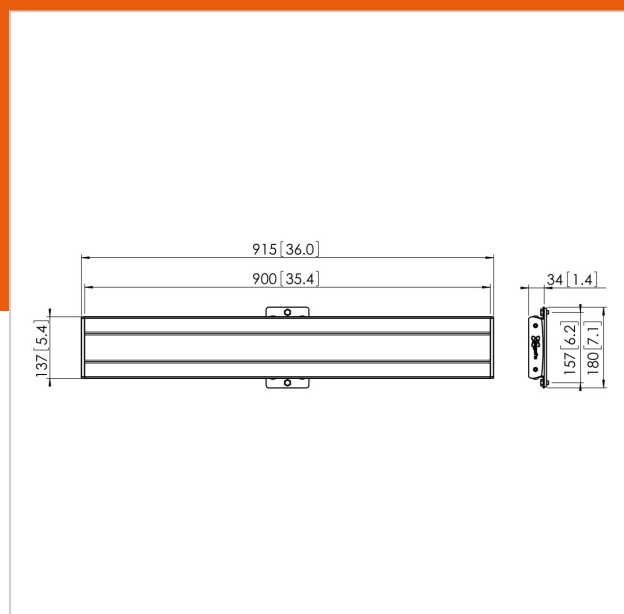

### Belangrijke voordelen

- Oneindig uit te breiden
- Modulair
- Eenvoudige en snelle installatie

De PFB 3409 interface plaat maakt deel uit van het modulaire Connect-it systeem, waarmee u uw eigen plafond-, vloer- of wandoplossing voor kleine tot extra grote displays kunt creëren.

De PFS 3409 is geschikt voor middelgrote tot grote displays tot 80 kg met een max. horizontale montagemaat van 850 mm.

## Specificaties

Numer producttype	PFB 3409
Artikelnummer (SKU)	7234094
Kleur	Zilver
EAN enkele doos	8712285318801
Breedte	915
TÜV-gecertificeerd	Ja
Garantie	5 jaar
Max. hoogte van interface (mm)	180
Max. breedte van interface (mm)	915
Fischer inbegrepen	Ja
Max. diepte interface (mm)	35
Max. horizontaal gatenpatroon (mm)	850
Max. laadgewicht paal (kg)	160
Max. laadgewicht aan muur (kg)	53
Min. horizontaal gatenpatroon (mm)	100