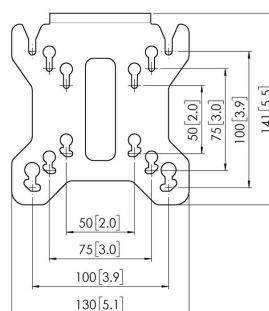

PFI 3015 Универсальное крепление для дисплея

Главные преимущества

Крепеж для дисплея PFI 3015 является частью модульной системы Connect-it и позволяет создать индивидуальное решение потолочного монтажа для крепления небольших и средних дисплеев.

PFI 3015 Универсальное крепление для дисплея

Характеристики

Артикул (SKU)	7230150
Цвет	Черный
Код EAN отдельной коробки	8712285343865
Высота	141
Ширина	130
Глубина	135
Сертифицирован TÜV	Да
Наклон	Наклон на угол до 20°
Гарантия	5 лет
Макс. весовая нагрузка (кг/фунты)	30 / 66.14
Максимальный размер болтов	M4
Макс. высота крепежного элемента (мм)	141
Макс. ширина крепежного элемента (мм)	130
Макс. размер экрана (дюймов)	32
Мин. размер экрана (дюймов)	10