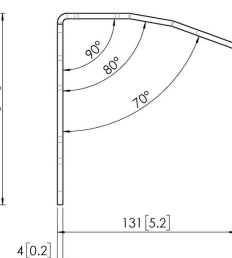

PFI 3015 Универсальное крепление для дисплея

Характеристики

Артикул (SKU)	7230150
Цвет	Черный
Код EAN отдельной коробки	8712285343865
Высота	141
Ширина	130
Глубина	135
Сертифицирован TÜV	Да
Наклон	Наклон на угол до 20°
Гарантия	5 лет
Макс. весовая нагрузка (кг/фунты)	30 / 66.14
Максимальный размер болтов	M4
Макс. высота крепежного элемента (мм)	141
Макс. ширина крепежного элемента (мм)	130
Макс. размер экрана (дюймов)	32
Мин. размер экрана (дюймов)	10