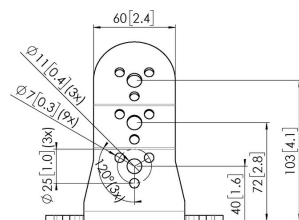

PFI 3015 Универсальное крепление для дисплея

Характеристики

Артикул (SKU)	7230150
Цвет	Черный
Код EAN отдельной коробки	8712285343865
Высота	141
Ширина	130
Глубина	135
Сертифицирован TÜV	Да
Наклон	Наклон на угол до 20°
Гарантия	5 лет
Макс. весовая нагрузка (кг/фунты)	30 / 66.14
Максимальный размер болтов	M4
Макс. высота крепежного элемента (мм)	141
Макс. ширина крепежного элемента (мм)	130
Макс. размер экрана (дюймов)	32
Мин. размер экрана (дюймов)	10