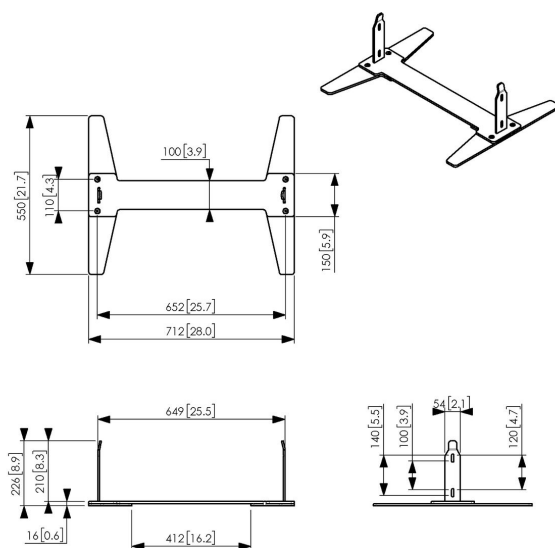

Piastra a pavimento PFF 2046 per Samsung OM46N-D

Esistono situazioni dove non è possibile perforare pavimento o soffitto. Di conseguenza, Vogel's ha attentamente progettato una piastra a pavimento per creare una soluzione indipendente in combinazione con il PFFC 4655. Il design si integra perfettamente all'unicità del display Samsung OMN-D. La piastra a pavimento PFF 2046 è adatta al display Samsung OM46N-D.

Piastra a pavimento PFF 2046 per Samsung OM46N-D

Specifiche

Numero dell'articolo (SKU)	7320460
Colore	Nero
EAN scatola singola	8712285345548
Altezza	225
Larghezza	530
Profondità	550
Garanzia	5 anni
Dimensione minima dello schermo (pollici)	46
Dimensione massima dello schermo (pollici)	46
Dimensione massima dello schermo (pollici)	46
Dimensione minima dello schermo (pollici)	46